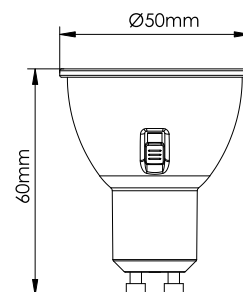

CRI 80	15.000h	Non Dimmerabile	220-240V~ 50/60Hz	WARM UP TIME 95% Φ ISTANTANEO	-20°C +40°C	ON OFF 30.000	ILLUMINAZIONE DI ACCENTO

Codice	Potenza	Equivalenza Watt	Flusso luminoso Totale	Kelvin	Attacco	Angolo di diffusione	Dimensioni	Classe Energetica
39.910227CFN	7W	54W	700lm	3000K 4000K 6500K	GU10	100°	Ø50x60mm	F