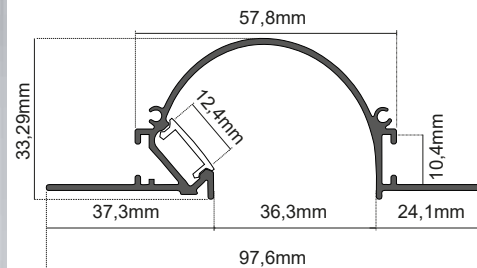

KIT PROFILO ALLUMINIO AD ARCO (LUCE INDIRECTA) Da Cartongesso

**IP
20**

2 m

Cover in policarbonato
Alluminio verniciato bianco

Codice	Dissipazione	Cover	Resa Luminosa	Incavo	Larghezza	Altezza	Lunghezza	Imballo	Conf.
16.LTP6071WKS8	30W/m	Satinata	90%	12mm	97,6mm	33,29mm	2000mm	8pz	8