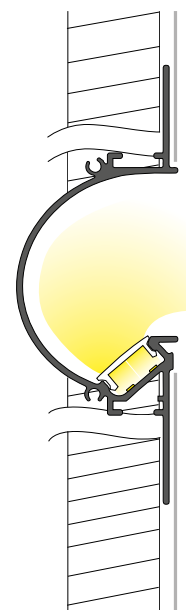

KIT PROFILO ALLUMINIO AD ARCO (LUCE INDIRECTA) Da Cartongesso

**IP
20**

2 m

Cover in policarbonato
Alluminio verniciato bianco

Codice	Dissipazione	Cover	Resa Luminosa	Incavo	Larghezza	Altezza	Lunghezza	Imballo	Conf.
16.LTP6071WKS8	30W/m	Satinata	90%	12mm	97,6mm	33,29mm	2000mm	8pz	8