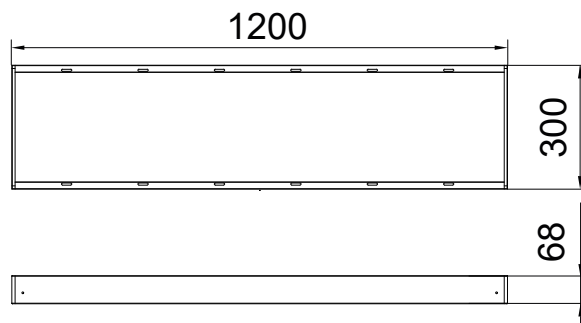

**FRAME**

**FRAME PER MONTAGGIO A TETTO  
DI PANNELLI BACKLIGHT LED  
39.9P0341040\*, BIANCO**

**Bianco**

SI COMPONE DI:  
4 PROFILATI;  
4 CONNETTORI ANGOLARI BIANCHI;  
6 TASSELLI AD ESPANSIONE;  
6 VITI AUTOFILETTANTI

<b>Codice</b>	Altezza	Larghezza	Profondità	Materiale del corpo	Colore
<b>39.9P031040AW</b>	68mm	300mm	1200mm	Alluminio	Bianco