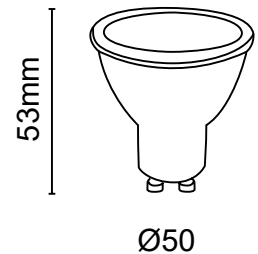

LAMPADE LED PAR16 VETRO

5.5W
83W

630lm

CRI 95

CRI 95
15.000h
Dimmerabile
220-240V~ 50/60Hz
WARM UP TIME 95% Φ Istantaneo
-20°C +40°C
ON OFF 100.000

Codice	Potenza	Lumen Totali	Lumen Φ90°	Kelvin	Attacco	Angolo di diffusione	Dimensioni	Classe Energetica
39.910355CD2	5.5W	605lm	515lm	2700K	GU10	36°	Ø50x53mm	E
39.910355CD3	5.5W	630lm	535lm	3000K	GU10	36°	Ø50x53mm	E