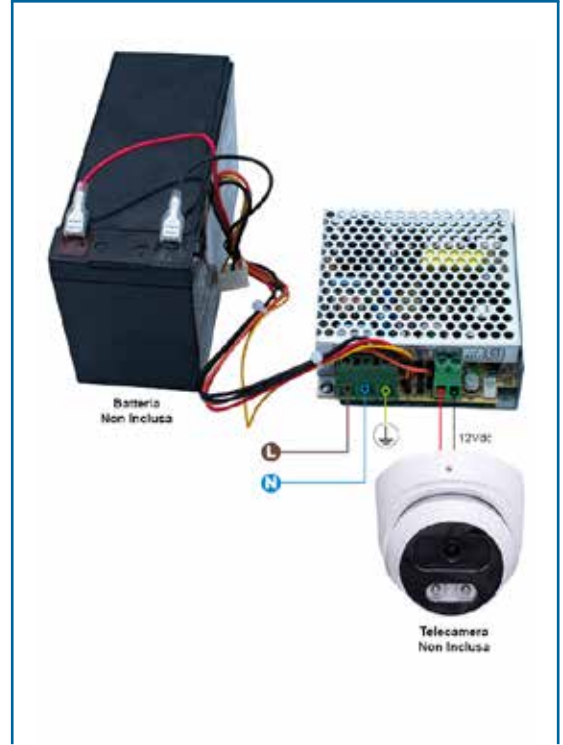

ALIMENTATORI CON FUNZIONE UPS MEANWELL

**IP
20**

35,9W

SCHEMA COLLEGAMENTO

Protezione da sovraccarico, corto circuito, sovratensione e protezione polarità batteria

Mod. SCP-35-12

CI ASSF T

Codice	Potenza	Tensione di ingresso	Tensione di uscita	Corrente di uscita	Dimensioni	EAN13
41.ASU03512MW	35,9W	100-240Vac	13,8V	2,6A	99x97x35mm	8025702095446