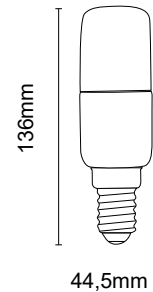

LAMPADA LED TUBOLARE T45 ST

13,5W
100W

1521lm

CRI 80	15.000h	Non Dimmerabile	220-240V~ 50/60Hz	WARM UP TIME 95% Φ ISTANTANEO	-20°C +40°C	ON OFF 100.000	ILLUMINAZIONE DI ACCENTO
---------------	---------	-----------------	----------------------	-------------------------------------	-------------	----------------------	-----------------------------

Codice	Potenza	Equivalenza Watt	Flusso luminoso Totale	Kelvin	Attacco	Apertura del Fascio	Dimensioni	Classe Energetica
39.920520C30	13,5W	100W	1521lm	3000K	E27	330°	Ø44,5x136mm	E
39.920520N40	13,5W	100W	1521lm	4000K	E27	330°	Ø44,5x136mm	E
NEW 39.920520F65	13,5W	100W	1521lm	6500K	E27	330°	Ø44,5x136mm	E