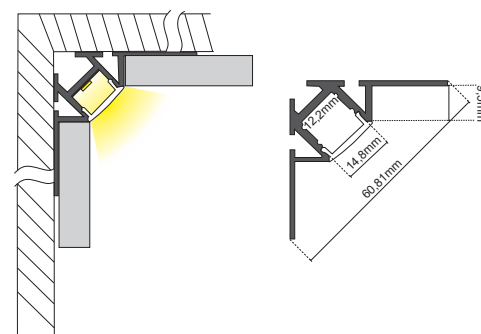

24W/m

**16.LTP5064KS**

quantità	dimensioni
10pz.	58*11mm

accessori

2 tappi

24W/m

**16.LTP5065KS**

quantità	dimensioni
10pz.	56,9*14,7mm

accessori

2 tappi

24W/m

**16.LTP5062KS**

quantità	dimensioni
10pz.	53,5*15,4mm

accessori

2 tappi

24W/m

**16.LTP5061KS**

quantità	dimensioni
10pz.	60,81*9,5mm

accessori

2 tappi

www.life-electronics.com

**LIFE ELECTRONICS S.p.A.**  
Via R. Leone 3, 95018 Riposto (CT)

E' vietata la riproduzione parziale o totale del catalogo (ai sensi del D.L. N°633 del 22/04/1941). Le illustrazioni e le descrizioni del presente catalogo non sono impegnative. L'azienda non si assume nessuna responsabilità per danni derivati da eventuali errori di caratteristiche tecniche ed interpretazioni errate. Le foto appartengono ai rispettivi proprietari e sono solo rappresentative e non vincolanti in alcun modo.