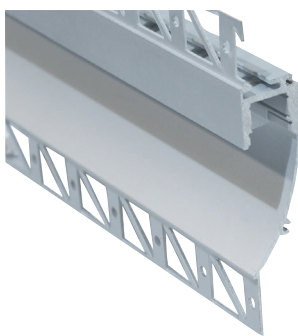

da MURATURA

24W/m

16.LTP5066KS

quantità	dimensioni
10pz.	100*17,36mm

accessori

2 tappi

24W/m

16.LTP5064KS

quantità	dimensioni
10pz.	58*11mm

accessori

2 tappi

24W/m

16.LTP5065KS

quantità	dimensioni
10pz.	56,9*14,7mm

accessori

2 tappi

24W/m

16.LTP5062KS

quantità	dimensioni
10pz.	53,5*15,4mm

accessori

2 tappi

24W/m

16.LTP5061KS

quantità	dimensioni
10pz.	60,81*9,5mm

accessori

2 tappi