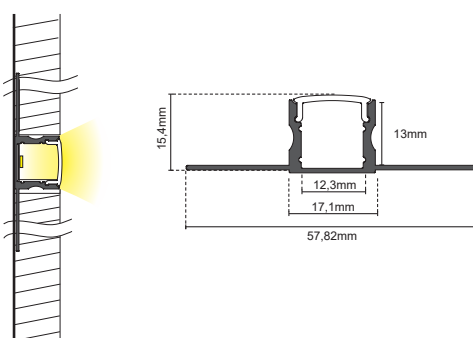

accessori

2 tappi