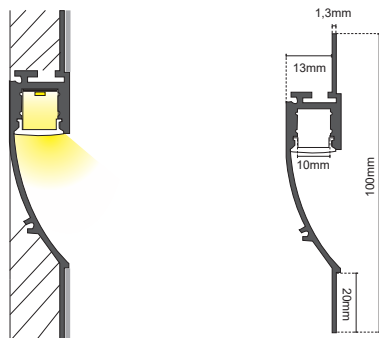

da ANGOLO 45°

**24W/m**

**24W/m**

**24W/m**

È possibile installare fino a 2 strisce LED in parallelo con PCB da 10mm max.

**16.LTP5067KS**

quantità	dimensioni
10pz.	100*13mm

**16.LTP5069KS**

quantità	dimensioni
10pz.	66,7*13mm

**16.LTP5068KS**

quantità	dimensioni
10pz.	57,82*15,4mm

accessori

2 tappi

accessori

2 tappi

accessori