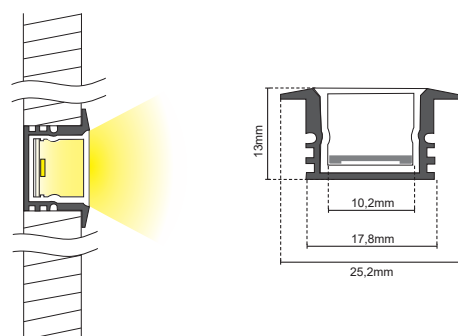

quantità	dimensioni
10 pz.	25,2*13mm

accessori

4 staffe + 2 tappi

20W/m

30W/m

IP  
65

**16.LTP5031\***

modello	quantità	dimensioni
*KO / KO5	40pz. / 5pz.	18,1*18,1mm
*KS / KS5	40pz. / 5pz.	18,1*18,1mm
*KT / KT5	40pz. / 5pz.	18,1*18,1mm