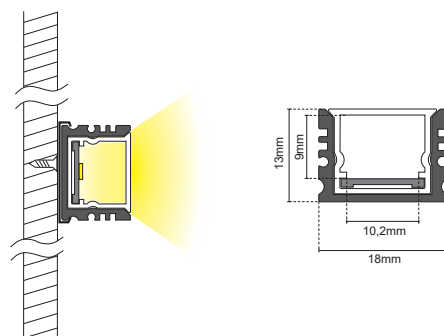

16.LTP5415KS10

quantità	dimensioni
10 pz.	18*13mm

accessori

4 staffe + 2 tappi