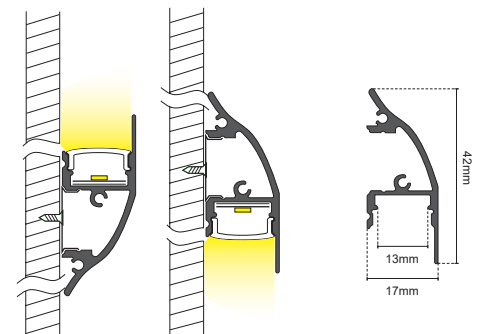

accessori

4 staffe + 2 tappi