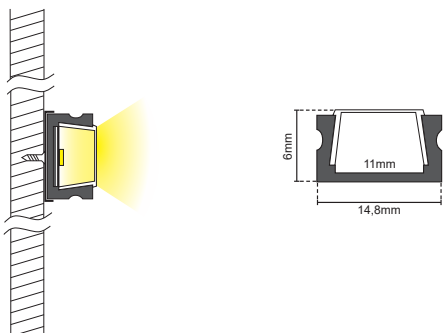

# PROFILLO IN ALLUMINIO PER STRISCIE LED

2023

da PARETE

20W/m

**16.LTP6010KS**

quantità	dimensioni
40 pz.	14,8*6mm

accessori

4 staffe + 2 tappi

20W/m

**16.LTP5011WKS5**  
bianco

**16.LTP5011\*  
16.LTP6011\*\***

modello	quantità	dimensioni
*KO / KO5	40pz. / 5pz.	17,1*8,5mm
*KS / KS5	40pz. / 5pz.	17,1*8,5mm
*KT / KT5	40pz. / 5pz.	17,1*8,5mm
**KS	40pz.	17,4*7mm

da ANGOLO 45°

**24W/m**

**24W/m**

**24W/m**

È possibile installare fino a 2 strisce LED in parallelo con PCB da 10mm max.

**16.LTP5067KS**

quantità	dimensioni
10pz.	100*13mm

**16.LTP5069KS**