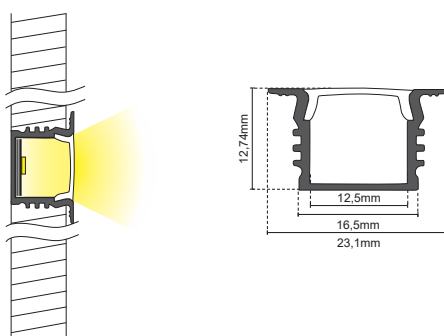

accessori

4 staffe + 2 tappi