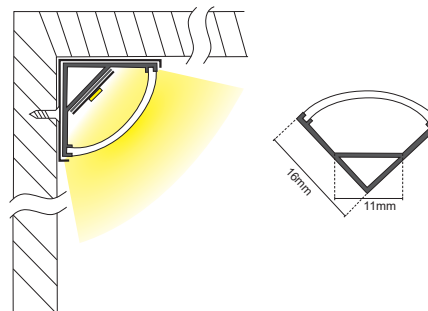

**16.LTP5732\***

modello	quantità	dimensioni
*KO / KO5	40pz. / 5pz.	16*16mm
*KS / KS5	40pz. / 5pz.	16*16mm

accessori

4 staffe + 2 tappi

**16.LTP6732KS**

quantità	dimensioni
40pz.	16*16mm

accessori

4 staffe + 2 tappi

da ANGOLO 45°

**24W/m**

**24W/m**

**24W/m**

È possibile installare fino a 2 strisce LED in parallelo con PCB da 10mm max.

**16.LTP5067KS**

quantità	dimensioni
10pz.	100*13mm

**16.LTP5069KS**

quantità	dimensioni
10pz.	66,7*13mm

**16.LTP5068KS**

quantità	dimensioni
10pz.	57,82*15,4mm

accessori

2 tappi

accessori

2 tappi

accessori