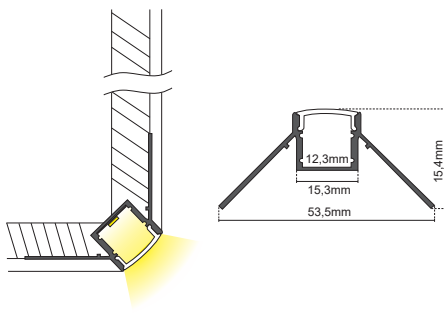

quantità	dimensioni
10pz.	66,7*13mm

**16.LTP5068KS**

quantità	dimensioni
10pz.	57,82*15,4mm

accessori

2 tappi

accessori

2 tappi

accessori

24W/m

**16.LTP5064KS**

quantità	dimensioni
10pz.	58*11mm

accessori

2 tappi

24W/m

**16.LTP5065KS**

quantità	dimensioni
10pz.	56,9*14,7mm

accessori

2 tappi

24W/m

**16.LTP5062KS**

quantità	dimensioni
10pz.	53,5*15,4mm

accessori

2 tappi

24W/m

**16.LTP5061KS**

quantità	dimensioni
10pz.	60,81*9,5mm

accessori

2 tappi

www.life-electronics.com

**LIFE ELECTRONICS S.p.A.**  
Via R. Leone 3, 95018 Riposto (CT)

E' vietata la riproduzione parziale o totale del catalogo (ai sensi del D.L. N°633 del 22/04/1941). Le illustrazioni e le descrizioni del presente catalogo non sono impegnative. L'azienda non si assume nessuna responsabilità per danni derivati da eventuali errori di caratteristiche tecniche ed interpretazioni errate. Le foto appartengono ai rispettivi proprietari e sono solo rappresentative e non vincolanti in alcun modo.