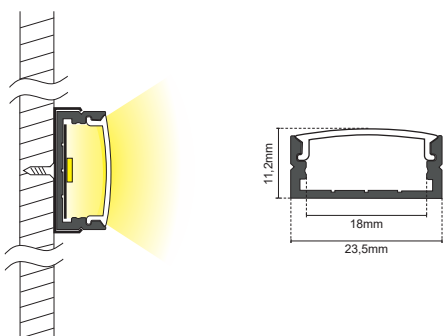

# PROFILLO IN ALLUMINIO PER STRISCIE LED

2023

da PARETE

20W/m

**16.LTP6010KS**

quantità	dimensioni
40 pz.	14,8*6mm

accessori

4 staffe + 2 tappi

20W/m

**16.LTP5011WKS5**  
bianco

**16.LTP5011\*  
16.LTP6011\*\***

modello	quantità	dimensioni
*KO / KO5	40pz. / 5pz.	17,1*8,5mm
*KS / KS5	40pz. / 5pz.	17,1*8,5mm
*KT / KT5	40pz. / 5pz.	17,1*8,5mm
**KS	40pz.	17,4*7mm

accessori

4 staffe + 2 tappi

22W/m

**16.LTP5012\***

modello	quantità	dimensioni
*KS / KS5	40pz. / 5pz.	16,2*12,79mm

accessori

4 staffe + 2 tappi

25W/m

**16.LTP5312KS5**

quantità	dimensioni
5 pz.	23,5*11,2mm

accessori

4 staffe + 2 tappi

24W/m

**16.LTP5415KS10**

quantità	dimensioni
10 pz.	18*13mm

accessori