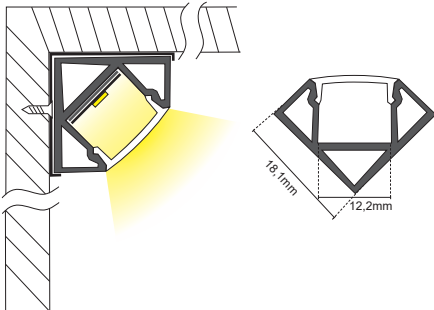

16.LTP5031*

modello	quantità	dimensioni
*KO / KO5	40pz. / 5pz.	18,1*18,1mm
*KS / KS5	40pz. / 5pz.	18,1*18,1mm
*KT / KT5	40pz. / 5pz.	18,1*18,1mm

accessori

4 staffe + 2 tappi