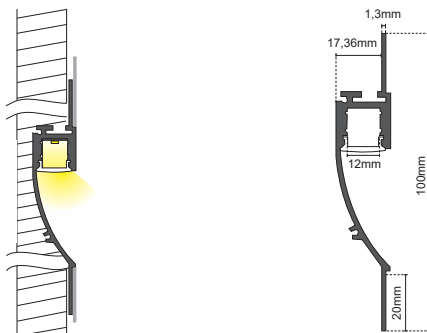

da ANGOLO 45°

**24W/m**

**24W/m**

**24W/m**

È possibile installare fino a 2 strisce LED in parallelo con PCB da 10mm max.

**16.LTP5067KS**

quantità	dimensioni
10pz.	100*13mm

**16.LTP5069KS**

quantità	dimensioni
10pz.	66,7*13mm

**16.LTP5068KS**

quantità	dimensioni
10pz.	57,82*15,4mm

accessori

2 tappi

accessori

2 tappi

accessori

24W/m

**16.LTP5064KS**

quantità	dimensioni
10pz.	58*11mm

accessori

2 tappi

24W/m

**16.LTP5065KS**

quantità	dimensioni
10pz.	56,9*14,7mm