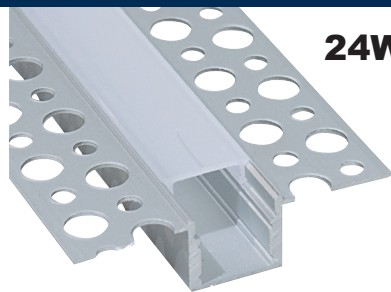

16.LTP5064KS

quantità	dimensioni
10pz.	58*11mm

accessori

2 tappi