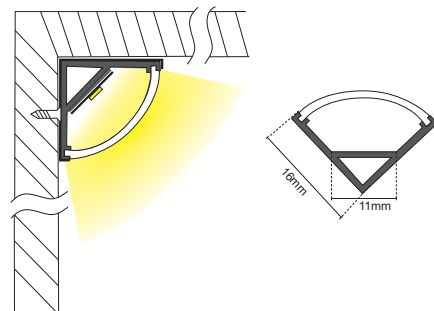

16.LTP5732*

modello	quantità	dimensioni
*KO / KO5	40pz. / 5pz.	16*16mm
*KS / KS5	40pz. / 5pz.	16*16mm

accessori

4 staffe + 2 tappi