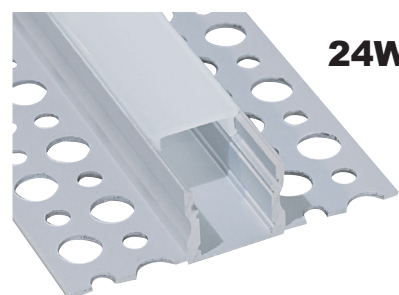

24W/m

24W/m

24W/m

È possibile installare fino a 2 strisce LED in parallelo con PCB da 10mm max.

16.LTP5067KS

quantità	dimensioni
10pz.	100*13mm

16.LTP5069KS

quantità	dimensioni
10pz.	66,7*13mm

16.LTP5068KS

quantità	dimensioni
10pz.	57,82*15,4mm

accessori

2 tappi

accessori

2 tappi

accessori

2 tappi

da CARTONGESSO