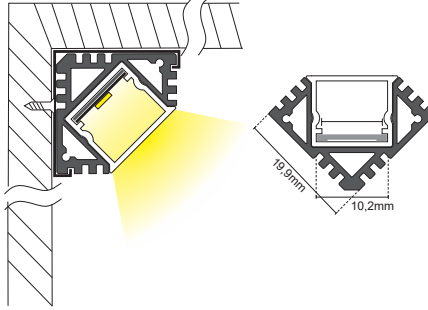

accessori

4 staffe + 2 tappi

**16.LTP5435KS10**

quantità	dimensioni
10pz.	19,9*19,9mm

accessori

4 staffe + 2 tappi

20W/m

18W/m

da ANGOLO 45°

**24W/m**

**24W/m**

**24W/m**

È possibile installare fino a 2 strisce LED in parallelo con PCB da 10mm max.

**16.LTP5067KS**

quantità	dimensioni
10pz.	100*13mm

**16.LTP5069KS**