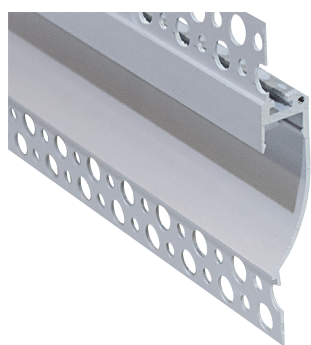

24W/m

24W/m

24W/m

È possibile installare fino a 2 strisce LED in parallelo con PCB da 10mm max.

16.LTP5067KS

quantità	dimensioni
10pz.	100*13mm

16.LTP5069KS

quantità	dimensioni
10pz.	66,7*13mm

16.LTP5068KS

quantità	dimensioni
10pz.	57,82*15,4mm

accessori

2 tappi

accessori

2 tappi

accessori

2 tappi

da CARTONGESSO