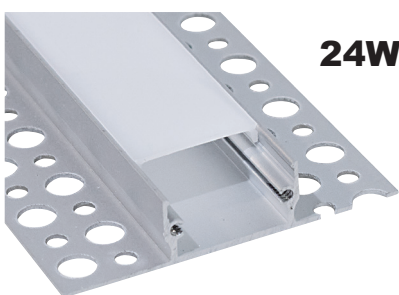

24W/m

24W/m

24W/m

È possibile installare fino a 2 strisce LED in parallelo con PCB da 10mm max.

16.LTP5067KS

quantità	dimensioni
10pz.	100*13mm

16.LTP5069KS

quantità	dimensioni
10pz.	66,7*13mm

16.LTP5068KS

quantità	dimensioni
10pz.	57,82*15,4mm

accessori

2 tappi

accessori

2 tappi

accessori

2 tappi

da CARTONGESSO