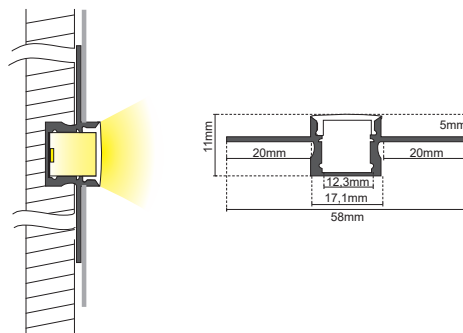

da ANGOLO 45°

**24W/m**

**24W/m**

**24W/m**

È possibile installare fino a 2 strisce LED in parallelo con PCB da 10mm max.

**16.LTP5067KS**

quantità	dimensioni
10pz.	100*13mm

**16.LTP5069KS**

quantità	dimensioni
10pz.	66,7*13mm

**16.LTP5068KS**

quantità	dimensioni
10pz.	57,82*15,4mm

accessori

2 tappi

accessori

2 tappi

accessori

24W/m

**16.LTP5064KS**

quantità	dimensioni
10pz.	58*11mm

accessori

2 tappi

24W/m

**16.LTP5065KS**

quantità	dimensioni
10pz.	56,9*14,7mm