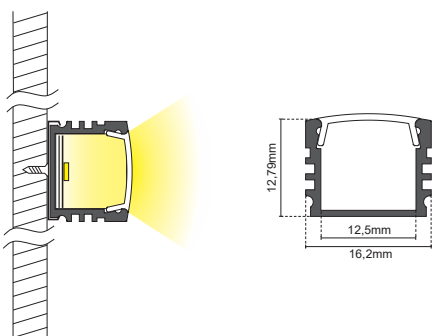

# PROFILLO IN ALLUMINIO PER STRISCIE LED

2023

da PARETE

20W/m

**16.LTP6010KS**

quantità	dimensioni
40 pz.	14,8*6mm

accessori

4 staffe + 2 tappi

20W/m

**16.LTP5011WKS5**  
bianco

**16.LTP5011\*  
16.LTP6011\*\***

modello	quantità	dimensioni
*KO / KO5	40pz. / 5pz.	17,1*8,5mm
*KS / KS5	40pz. / 5pz.	17,1*8,5mm
*KT / KT5	40pz. / 5pz.	17,1*8,5mm
**KS	40pz.	17,4*7mm

accessori

4 staffe + 2 tappi

22W/m

**16.LTP5012\***

modello	quantità	dimensioni
*KS / KS5	40pz. / 5pz.	16,2*12,79mm

accessori

4 staffe + 2 tappi

25W/m

**16.LTP5312KS5**

quantità	dimensioni
5 pz.	23,5*11,2mm

accessori

4 staffe + 2 tappi

24W/m

**16.LTP5415KS10**

quantità	dimensioni
10 pz.	18*13mm

accessori