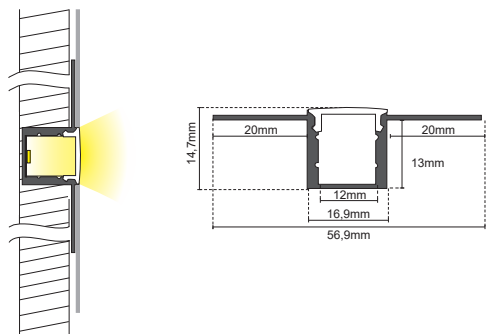

16.LTP5065KS

quantità	dimensioni
10pz.	56,9*14,7mm

accessori

2 tappi