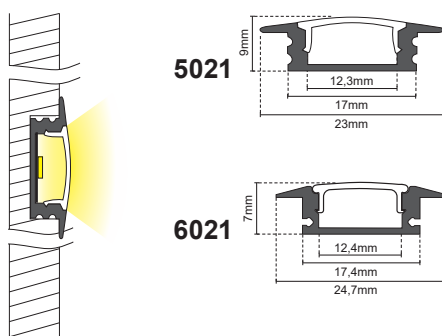

accessori

4 staffe + 2 tappi