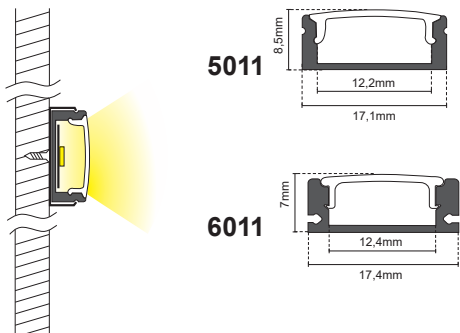

**16.LTP5011*
16.LTP6011****

modello	quantità	dimensioni
*KO / KO5	40pz. / 5pz.	17,1*8,5mm
*KS / KS5	40pz. / 5pz.	17,1*8,5mm
*KT / KT5	40pz. / 5pz.	17,1*8,5mm
**KS	40pz.	17,4*7mm

accessori

4 staffe + 2 tappi