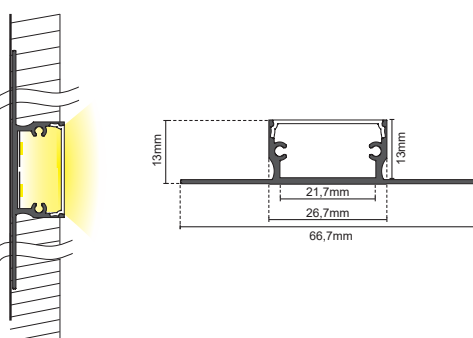

da ANGOLO 45°

**24W/m**

**24W/m**

**24W/m**

È possibile installare fino a 2 strisce LED in parallelo con PCB da 10mm max.

**16.LTP5067KS**

quantità	dimensioni
10pz.	100*13mm

**16.LTP5069KS**

quantità	dimensioni
10pz.	66,7*13mm

**16.LTP5068KS**

quantità	dimensioni
10pz.	57,82*15,4mm

accessori

2 tappi

accessori

2 tappi

accessori