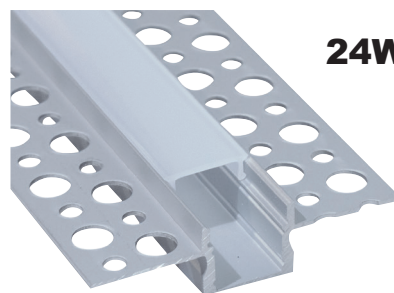

16.LTP5066KS

quantità	dimensioni
10pz.	100*17,36mm

accessori

2 tappi