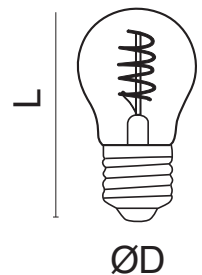

# Lampade LED Filament Soft Minisfera G45 E27 VETRO

**3W**  
**21W**

**200lm**

**E27**

Codice	Potenza	Lumen Φ360°	Kelvin	Attacco	Fascio (FA)	Dimensioni	Classe Energetica
<b>39.922030C22</b>	3W	200lm	2200K	E27	320°	Ø45x80mm	G