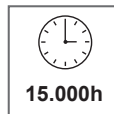

# Lampade LED Filament Soft Minisfera G45 E27 VETRO

**3W**  
**21W**

**200lm**

**E27**

Codice	Potenza	Lumen Φ360°	Kelvin	Attacco	Fascio (FA)	Dimensioni	Classe Energetica
<b>39.922030C22</b>	3W	200lm	2200K	E27	320°	Ø45x80mm	G