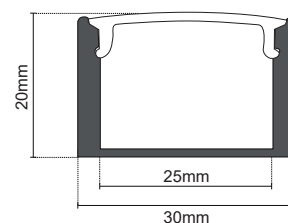

# KIT PROFILO ALLUMINIO Da Parete

**INCAVO 25mm**

**IP  
20**

**2 m**

**40W/m**

**SCHERMO:  
COVER DI PROTEZIONE IN POLICARBONATO**

<b>Codice</b>	Dissipazione	Cover	Resa Luminosa	Incavo	Larghezza	Altezza	Lunghezza	Staffe	Tappi
<b>16.LTP6213KS5</b>	40W/m	Satinata	90%	25mm	30mm	20mm	2000mm	4	2