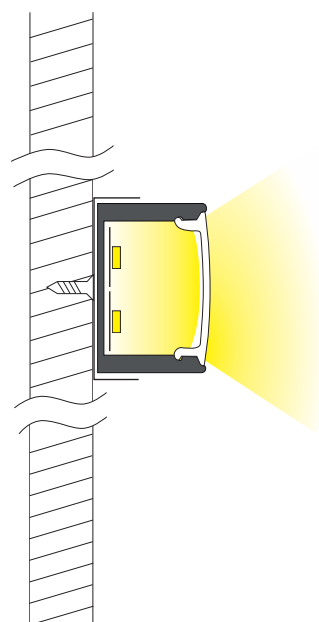

# KIT PROFILO ALLUMINIO Da Parete

**INCAVO 25mm**

**IP  
20**

**2 m**

**40W/m**

**SCHERMO:  
COVER DI PROTEZIONE IN POLICARBONATO**

<b>Codice</b>	Dissipazione	Cover	Resa Luminosa	Incavo	Larghezza	Altezza	Lunghezza	Staffe	Tappi
<b>16.LTP6213KS5</b>	40W/m	Satinata	90%	25mm	30mm	20mm	2000mm	4	2