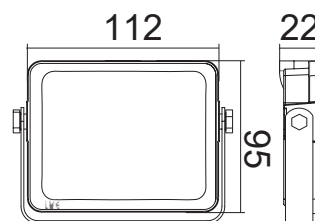

FARETTI LED DA ESTERNO SERIE FA4

3000K

4000K

6500K

LED: SMD ad alta efficienza
Corpo: Alluminio pressofuso
Schermo: Vetro temperato
Alimentazione: DOB con Range di Tensione 180-265V

CLASSE I

-20°C +50°C

220-240V~
50/60Hz

Non Dimmerabile

30.000h

CRI
80

Codice	Potenza	Flusso uscente	Flusso uscente Φ120°	Kelvin	Fascio (BA)	Peso	Attacco	Classe etichetta energetica
39.9FA401WC30	10W	1000lm	930lm	3000K	110°	310g	Conduttori liberi	F
39.9FA401WF65	10W	1000lm	930lm	6500K	110°	310g	Conduttori liberi	F
39.9FA401WN40	10W	1000lm	930lm	4000K	110°	310g	Conduttori liberi	F