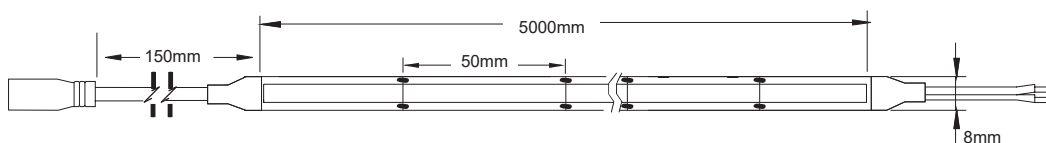

# STRISCIA LED COB 880Lm/m

24V $\overline{\text{=}}$

**CRI  
90**

**F**  
A  
↑  
G

**CONNETTORE 2,1X5,5mm**

**TIPOLOGIA:**

Striscia IP65H

**\*NOTE:**

Valore teorico, i lumen effettivi possono subire delle variazioni in funzione della lunghezza e dal tipo d'installazione effettuata

Codice	LED/m	Watt/m	Lumen/m	Potenza	Lumen $\Phi$ 360°	Kelvin	Fascio (BA)
<b>16.LS703252C</b>	COB	<b>8,4W/m</b>	800lm/m	42W/5m	4080lm	<b>3000K</b>	BA 120°
<b>16.LS703252N</b>	COB	<b>8,4W/m</b>	880lm/m	42W/5m	4400lm	<b>4000K</b>	BA 120°