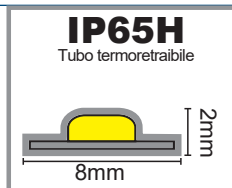

# STRISCIA LED COB 880Lm/m

24V $\overline{\text{=}}$

**CRI  
90**

**F**  
A  
↑  
G

**CONNETTORE 2,1X5,5mm**

**TIPOLOGIA:**

Striscia IP65H

**\*NOTE:**

Valore teorico, i lumen effettivi possono subire delle variazioni in funzione della lunghezza e dal tipo d'installazione effettuata

Codice	LED/m	Watt/m	Lumen/m	Potenza	Lumen $\Phi$ 360°	Kelvin	Fascio (BA)
<b>16.LS703252C</b>	COB	<b>8,4W/m</b>	800lm/m	42W/5m	4080lm	<b>3000K</b>	BA 120°
<b>16.LS703252N</b>	COB	<b>8,4W/m</b>	880lm/m	42W/5m	4400lm	<b>4000K</b>	BA 120°