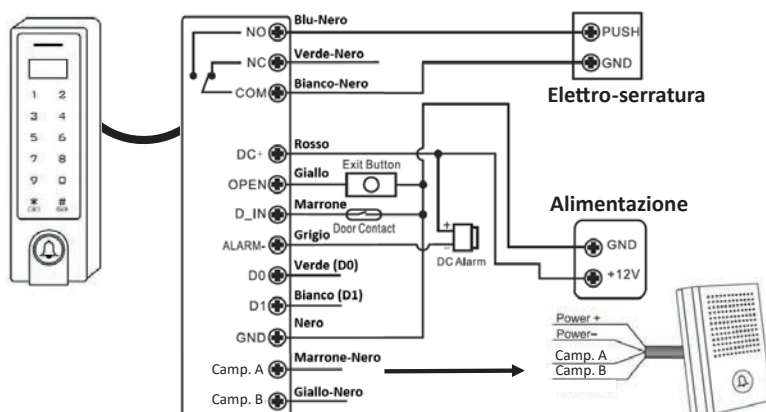

## UNITÀ DI CONTROLLO APRIPORTA PER ELETTROSERRATURE, SMARTLIFE, CON TASTIERA, DISPLAY OLED ED RFID EM125KHz Guscio in termoplastica

Schema collegamento

- Configurazione da Display OLED o tramite APP
- Campanello con notifica su APP
- Apertura con CODICE, CARD RFID e APP
- Gestione password usa e getta
- Gestione accesso multiutente con periodo di soggiorno (check-IN / check-OUT)

Dispositivi compatibili con Amazon Alexa

Ideale per B&B, case vacanza, ecc.

Codice	Corrente MAX	Assorbimento	Frequenza	Distanza	Uscite	Dimensioni HxLxP
<b>39.9WI50222P</b>	2A Max	<= 150mA in uso <= 60mA in standby	2,4GHz Wireless	30m	Relè 1CH COM/NO/NC configurabile da 0 a 99s	148x43,5x22mm

### ARTICOLI OPZIONALI

Codice	Descrizione
<b>39.9WI50222R</b>	Chiave RFID compatibile con tastiera remota (adatta per 39.9WI50222, 39.9WI50221 e 39.9WT2100)

Codice	Descrizione
<b>00.ESP22</b>	ESPOSITORE LIFE DA BANCO PER APRIPORTA PER ELETTROSERRATURE 39.9WI50221