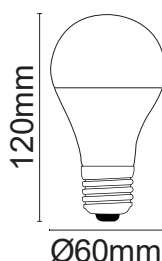

Lampada LED Goccia A60 ST

14W
125W

1980lm

E27

Alta Efficienza in dimensioni compatte

Codice	Potenza	Equivalenza Watt	Lumen Totale	Kelvin	Fascio (FA)	Dimensioni	Classe Energetica
39.920316C33	14W	125W	1980lm	3000K	290°	Ø60x120mm	D
39.920316N43	14W	125W	1980lm	4000K	290°	Ø60x120mm	D
39.920316F63	14W	125W	1980lm	6500K	290°	Ø60x120mm	D