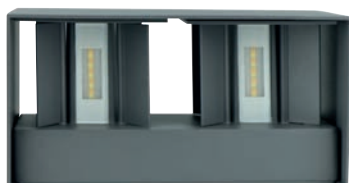

APPLIQUE A LED CUBO2 TRICOLOR

**APPLIQUE A LED CUBO2 TRICOLOR
CON FASCIO REGOLABILE**

Alluminio

TRI-COLOR

**IP
65**

39.9PL3227GCFN

39.9PL3227WCFN

SELEZIONABILE TRAMITE SWITCH

**Alimentazione:
Driver integrato
(sostituibile, codice LIFE 39.9PL3227T)**

Codice	Potenza	Flusso uscente	Flusso modulo	Modello	Dimensioni	Peso	Attacco
39.9PL3227GCFN	20W	1000lm	4 x 600lm	CUBO2 Gray	100x200x100mm	1050g	Morsetti
39.9PL3227WCFN	20W	1400lm	4 x 600lm	CUBO2 White	100x200x100mm	1050g	Morsetti