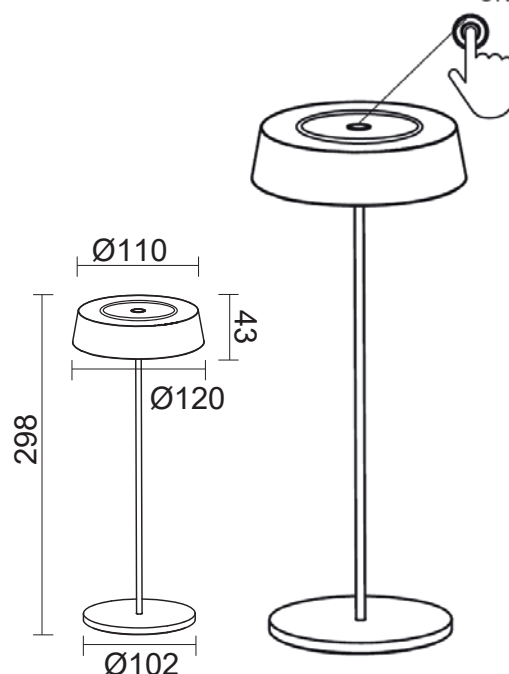

**LAMPADE DA TAVOLO**

**LAMPADA LED DA TAVOLO  
RICARICABILE E DIMMERABILE**

Idonea sia per interni che per esterni

2,2W **200lm**

Pulsante Soft touch  
DIMMERABILE  
ON/OFF

**A BATTERIA RICARICA USB**

In dotazione: cavetto USB - 1m per la ricarica

La lampada ha un'autonomia di circa 10 ore, ma la sua durata dipende dal livello di luminosità impostato.

Codice	Tensione di ingresso	Consumo	Luminosità	Tipo luce	Dimensioni	Peso	Colore case
<b>39.LED5218T</b>	5Vcc, 440mA con USB 2 x 3.7V 2200mAh 18650 al Litio	2,2W	200lm	Bianca Calda (3000K)	Ø120x298mm	784g	Tortora
<b>39.LED5218W</b>	5Vcc, 440mA con USB 2 x 3.7V 2200mAh 18650 al Litio	2,2W	200lm	Bianca Calda (3000K)	Ø120x298mm	784g	Bianco