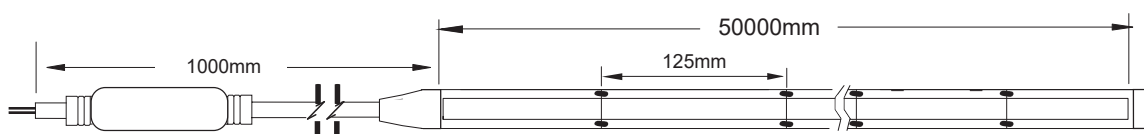

STRISCIA LED 448 LED COB

Le strip LED COB 230V IP65 LIFE non necessitano di alimentatori esterni, raddrizzatori o amplificatori, si collegano direttamente alla corrente alternata, riducendo i costi di realizzazione dell'impianto e semplificandone notevolmente la messa in opera.

Disponibili in diversi metraggi pronti all'uso, permettono di raggiungere fino a 50m con un unico punto di alimentazione.

Dotate di LED COB garantiscono un'elevata uniformità di luce su tutta la sua lunghezza, rendendole l'ideale per illuminare giardini, balconi, terrazze, vialetti all'aperto, ecc.

Conduttori liberi
Cavo 2X1mm² H05RNF
con fusibile 4A

TIPOLOGIA:
Striscia 230V~
Per uso esterno.

***NOTE:**
Valore teorico, i lumen effettivi possono subire delle variazioni in funzione della lunghezza e dal tipo d'installazione effettuata