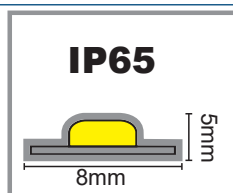

STRISCIA LED 448 LED COB

Le strip LED COB 230V IP65 LIFE non necessitano di alimentatori esterni, raddrizzatori o amplificatori, si collegano direttamente alla corrente alternata, riducendo i costi di realizzazione dell'impianto e semplificandone notevolmente la messa in opera.

Conduttori liberi
Cavo 2X1mm² H05RNF
con fusibile 4A

TIPOLOGIA:
Striscia 230V~
Per uso esterno.

***NOTE:**
Valore teorico, i lumen effettivi possono subire delle variazioni in funzione della lunghezza e dal tipo d'installazione effettuata

Codice	LED/m	Watt/m	Lumen/m	Potenza	Lumen Totale	Kelvin	Fascio (BA)
16.LT232505C	448 LED COB	14W/m	1200lm/m	70W/5m	6000 lm	3000k	BA 120°
16.LT232505N	448 LED COB	14W/m	1300lm/m	70W/5m	6500 lm	4000k	BA 120°
16.LT232510C	448 LED COB	14W/m	1200lm/m	140W/10m	12000 lm	3000k	BA 120°
16.LT232510N	448 LED COB	14W/m	1300lm/m	140W/10m	13000 lm	4000k	BA 120°
16.LT232520C	448 LED COB	14W/m	1200lm/m	280W/20m	24000 lm	3000k	BA 120°
16.LT232520N	448 LED COB	14W/m	1300lm/m	280W/20m	26000 lm	4000k	BA 120°
16.LT232550C	448 LED COB	14W/m	1200lm/m	700W/50m	60000 lm	3000k	BA 120°
16.LT232550N	448 LED COB	14W/m	1300lm/m	700W/50m	65000 lm	4000k	BA 120°