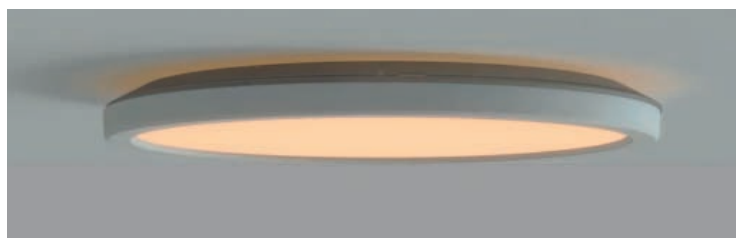

# PLAFONIERE A LED DIMMERABILE

Corpo in PP e schermo in PS

**IP  
44**

**DIMMERABILE 0-100% TRAMITE  
DIMMER TRIAC (OPZIONALE)**

**39.9PF2415ND**

**39.9PF2418ND**

**39.9PF2422ND**

**39.9PF2436ND**

## PLAFONIERA A LED ROTONDA IP44 DIMMERABILE SERIE 39.9PF24\*ND

*Ultra sottile, illuminata ai bordi. Guscio posteriore con design traslucido, quando la luce è presente un'aureola si formerà sul soffitto migliorando l'effetto scenico.*