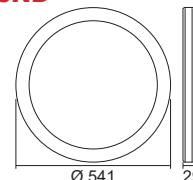

**CRI  
80**

Codice	Potenza	Flusso uscente	Flusso modulo	Fascio (BA)	Dimensioni	Peso	Attacco
<b>39.9PF2415ND</b>	<b>15W</b>	<b>1500lm</b>	<b>1 x 2000lm</b>	120°	Ø241x24mm	430g	Morsetti
<b>39.9PF2418ND</b>	<b>18W</b>	<b>1700lm</b>	<b>1 x 2400lm</b>	120°	Ø291x24mm	580g	Morsetti
<b>39.9PF2422ND</b>	<b>22W</b>	<b>2200lm</b>	<b>2 x 1650lm</b>	120°	Ø421x24mm	1130g	Morsetti
<b>39.9PF2436ND</b>	<b>36W</b>	<b>3600lm</b>	<b>2 x 2700lm</b>	120°	Ø541x29mm	1860g	Morsetti