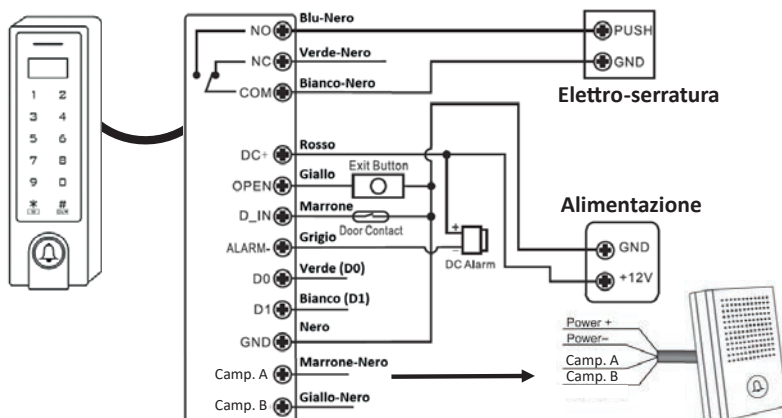

UNITÀ DI CONTROLLO APRIPORTA PER ELETTROSERRATURE, SMARTLIFE, CON TASTIERA, DISPLAY OLED ED RFID

Schema collegamento

- CONFIGURAZIONE DA DISPLAY OLED O TRAMITE APP
- CAMPANELLO CON NOTIFICA SU APP
- APERTURA CON CODICE, CARD RFID E APP
- GESTIONE PASSWORD USA E GETTA
- GESTIONE ACCESSO MULTIUTENTE CON PERIODO DI SOGGIORNO (CHECK-IN / CHECK-OUT)

Dispositivi compatibili con Amazon Alexa

Ideale per B&B, case vacanza, ecc.

Codice	Corrente MAX	Assorbimento	Frequenza	Distanza	Uscite	Dimensioni HxLxP
39.9WI50222	2A Max	<= 150mA in uso <= 60mA in standby	2,4GHz Wireless	30m	Relè 1CH COM/NO/NC configurabile da 0 a 99s	148x43,5x22mm

ARTICOLI OPZIONALI

Codice	Descrizione
39.9WI50222R	Chiave RFID compatibile con tastiera remota (adatta per 39.9WI50222, 39.9WI50221 e 39.9WT2100)
00.ESP22	ESPOSITORE LIFE DA BANCO PER APRIPORTA PER ELETTROSERRATURE 39.9WI50221