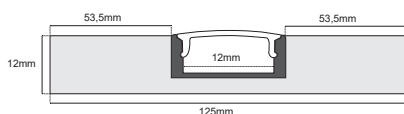

KIT PROFILO ALLUMINIO CON CARTONGESSO

IP
20

2 m

Guarnizione per stuccatura inclusa

25W/m

Giunti

Codice	Dissipazione	Cover	Resa Luminosa	Incavo	Larghezza lato di giunto	Altezza	Confezione
16.LTP7316KS5	25W/m	Satinata	90%	12mm	125mm (incluso cartongesso)	12mm	5
16.LTP7316ZLS	25W/m	Satinata	90%	12mm	125mm (incluso cartongesso)	12mm	1
16.LTP7316ZLP	25W/m	Satinata	90%	12mm	125mm (incluso cartongesso)	12mm	2
16.LTP7316ZT	25W/m	Satinata	90%	12mm	125mm (incluso cartongesso)	12mm	2
16.LTP7316ZX	25W/m	Satinata	90%	12mm	125mm (incluso cartongesso)	12mm	2