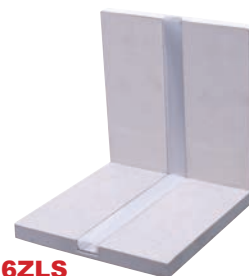

KIT PROFILO ALLUMINIO CON CARTONGESSO

IP
20

2 m

Guarnizione per stuccatura inclusa

25W/m

Giunti

Codice	Dissipazione	Cover	Resa Luminosa	Incavo	Larghezza lato di giunto	Altezza	Confezione
16.LTP7316KS5	25W/m	Satinata	90%	12mm	125mm (incluso cartongesso)	12mm	5
16.LTP7316ZLS	25W/m	Satinata	90%	12mm	125mm (incluso cartongesso)	12mm	1
16.LTP7316ZLP	25W/m	Satinata	90%	12mm	125mm (incluso cartongesso)	12mm	2
16.LTP7316ZT	25W/m	Satinata	90%	12mm	125mm (incluso cartongesso)	12mm	2
16.LTP7316ZX	25W/m	Satinata	90%	12mm	125mm (incluso cartongesso)	12mm	2

Guarnizione per
stuccatura inclusa