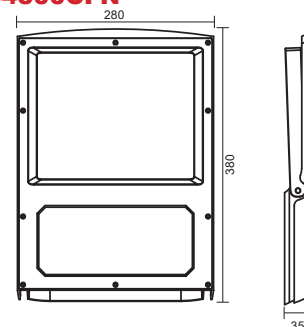

MODELLO TRICOLOR
COLORE SELEZIONABILE (3000K - 4000K - 6500K)
DA TELECOMANDO

MODALITÀ STANDARD: Il Faro si accende al crepuscolo con un'intensità luminosa più bassa rispetto alla totale, poi aumenta e successivamente diminuisce gradualmente al passare delle ore, per garantire luce fino all'alba.

CLASSE III

Dimmerabile

30.000h

RA 80

Codice	Autonomia	Flusso uscente	Batteria	Dimensioni	Peso	Attacco
39.9FB4100CFN	12h	1500lm	LiFePO4 3,2Vcc 12Ah	280x196x30mm	2600g	Connettore a 2 pin con chiusura impermeabile
39.9FB4200CFN	12h	2400lm	LiFePO4 3,2Vcc 18Ah	350x245x30mm	3100g	Connettore a 2 pin con chiusura impermeabile
39.9FB4300CFN	12h	3400lm	LiFePO4 3,2Vcc 24Ah	380x280x35mm	4100g	Connettore a 2 pin con chiusura impermeabile