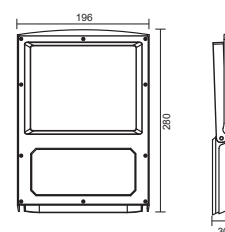

39.9FB4100CFN

39.9FB4200CFN