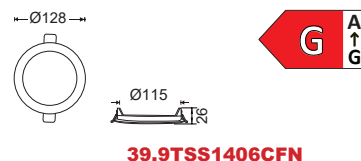

FARETTO LED FLOOD INCASSO ULTRA SLIM TRICOLOR

Corpo in pressofusione di alluminio e schermo in PMMA opale

**IP
20**

**IK
03**

TRI-COLOR

**RA
80**

25.000h

Non Dimmerabile

220-240V~
50/60Hz

CLASSE II

Codice	Potenza	Flusso uscente $\Phi 360^\circ$	Fascio (BA)	Dimensioni	Dimensioni foro	Peso	Attacco
39.9TSS1406CFN	6W	500lm 500lm 500lm	110°	$\Phi 128 \times 26 \text{mm}$	$\Phi 115 \text{mm}$	135g	Morsettiera ad innesto rapido
39.9TSS1412CFN	12W	1200lm 1200lm 1200lm	110°	$\Phi 170 \times 26 \text{mm}$	$\Phi 155 \text{mm}$	162g	Morsettiera ad innesto rapido
39.9TSS1418CFN	18W	1900lm 1900lm 1900lm	110°	$\Phi 224 \times 26 \text{mm}$	$\Phi 210 \text{mm}$	318g	Morsettiera ad innesto rapido
39.9TSS1424CFN	23W	2400lm 2400lm 2400lm	110°	$\Phi 298 \times 26 \text{mm}$	$\Phi 280 \text{mm}$	418g	Morsettiera ad innesto rapido