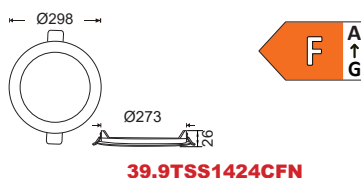

FARETTO LED FLOOD INCASSO ULTRA SLIM TRICOLOR

Corpo in pressofusione di alluminio e schermo in PMMA opale

**IP
20**

**IK
03**

TRI-COLOR

**RA
80**

25.000h

Non Dimmerabile

220-240V~
50/60Hz

CLASSE II

Codice	Potenza	Flusso uscente $\Phi 360^\circ$	Fascio (BA)	Dimensioni	Dimensioni foro	Peso	Attacco
39.9TSS1406CFN	6W	500lm 500lm 500lm	110°	$\Phi 128 \times 26 \text{mm}$	$\Phi 115 \text{mm}$	135g	Morsettiera ad innesto rapido
39.9TSS1412CFN	12W	1200lm 1200lm 1200lm	110°	$\Phi 170 \times 26 \text{mm}$	$\Phi 155 \text{mm}$	162g	Morsettiera ad innesto rapido
39.9TSS1418CFN	18W	1900lm 1900lm 1900lm	110°	$\Phi 224 \times 26 \text{mm}$	$\Phi 210 \text{mm}$	318g	Morsettiera ad innesto rapido
39.9TSS1424CFN	23W	2400lm 2400lm 2400lm	110°	$\Phi 298 \times 26 \text{mm}$	$\Phi 280 \text{mm}$	418g	Morsettiera ad innesto rapido