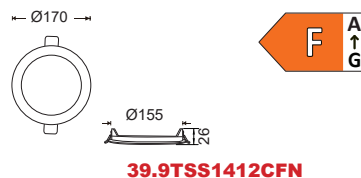

FARETTO LED FLOOD INCASSO ULTRA SLIM TRICOLOR

Corpo in pressofusione di alluminio e schermo in PMMA opale

**IP
20**

**IK
03**

TRI-COLOR

**RA
80**

25.000h

Non Dimmerabile

220-240V~
50/60Hz

CLASSE II

Codice	Potenza	Flusso uscente $\Phi 360^\circ$	Fascio (BA)	Dimensioni	Dimensioni foro	Peso	Attacco
39.9TSS1406CFN	6W	500lm 500lm 500lm	110°	$\Phi 128 \times 26 \text{mm}$	$\Phi 115 \text{mm}$	135g	Morsettiera ad innesto rapido
39.9TSS1412CFN	12W	1200lm 1200lm 1200lm	110°	$\Phi 170 \times 26 \text{mm}$	$\Phi 155 \text{mm}$	162g	Morsettiera ad innesto rapido
39.9TSS1418CFN	18W	1900lm 1900lm 1900lm	110°	$\Phi 224 \times 26 \text{mm}$	$\Phi 210 \text{mm}$	318g	Morsettiera ad innesto rapido
39.9TSS1424CFN	23W	2400lm 2400lm 2400lm	110°	$\Phi 298 \times 26 \text{mm}$	$\Phi 280 \text{mm}$	418g	Morsettiera ad innesto rapido