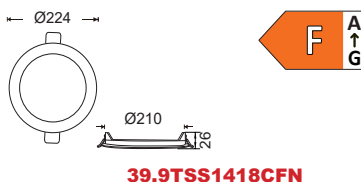

FARETTO LED FLOOD INCASSO ULTRA SLIM TRICOLOR

Corpo in pressofusione di alluminio e schermo in PMMA opale

**IP
20**

**IK
03**

TRI-COLOR

**RA
80**

25.000h

Non Dimmerabile

220-240V~
50/60Hz

CLASSE II

Codice	Potenza	Flusso uscente $\Phi 360^\circ$	Fascio (BA)	Dimensioni	Dimensioni foro	Peso	Attacco
39.9TSS1406CFN	6W	500lm 500lm 500lm	110°	$\Phi 128 \times 26 \text{mm}$	$\Phi 115 \text{mm}$	135g	Morsettiera ad innesto rapido
39.9TSS1412CFN	12W	1200lm 1200lm 1200lm	110°	$\Phi 170 \times 26 \text{mm}$	$\Phi 155 \text{mm}$	162g	Morsettiera ad innesto rapido
39.9TSS1418CFN	18W	1900lm 1900lm 1900lm	110°	$\Phi 224 \times 26 \text{mm}$	$\Phi 210 \text{mm}$	318g	Morsettiera ad innesto rapido
39.9TSS1424CFN	23W	2400lm 2400lm 2400lm	110°	$\Phi 298 \times 26 \text{mm}$	$\Phi 280 \text{mm}$	418g	Morsettiera ad innesto rapido