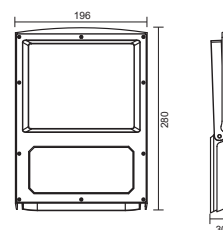

39.9FB4100N

39.9FB4200N