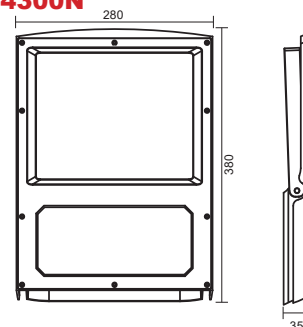

PROIETTORI LED DA ESTERNO SERIE FB4

con PANNELLO SOLARE e TELECOMANDO

FB4-100

Bianca Naturale
4000K

39.9FB4100N

39.9FB4200N

39.9FB4300N

MODALITÀ STANDARD: Il Faro si accende al crepuscolo con un'intensità luminosa più bassa rispetto alla totale, poi aumenta e successivamente diminuisce gradualmente al passare delle ore, per garantire luce fino all'alba.

CLASSE III

Dimmerabile

30.000h

RA 80

Codice	Autonomia	Flusso uscente	Kelvin	Batteria	Dimensioni	Peso	Attacco
39.9FB4100N	12h	1500lm	4000K	LiFePO4 3,2Vcc 12Ah	280x196x30mm	2600g	Connettore a 2 pin con chiusura impermeabile
39.9FB4200N	12h	2400lm	4000K	LiFePO4 3,2Vcc 18Ah	350x245x30mm	3100g	Connettore a 2 pin con chiusura impermeabile
39.9FB4300N	12h	3400lm	4000K	LiFePO4 3,2Vcc 24Ah	380x280x35mm	4100g	Connettore a 2 pin con chiusura impermeabile