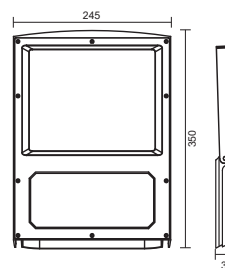

39.9FB4300N