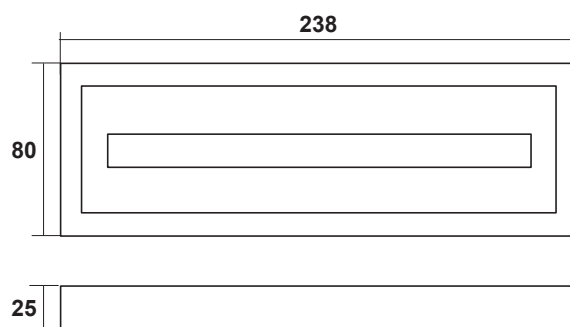

LAMPADE RICARICABILI ANTI BLACK OUT

**LAMPADA ANTI BLACKOUT SLIM,
FUNZIONE SE**

MADE IN ITALY

IP
20

Codice	39.LED0650
Tipo	Plafone
Funzioni	Azionamento automatico per blackout Funzione SE Protezione da scarica e sovraccarica della batteria
Alimentazione	85-265Vac, 50Hz 2W
Tempo di ricarica	4 ore
Autonomia	3 ore
Batteria	Li-ion 3.7V / 2Ah Ricaricabile
Luminosità	250lm
Tipo luce	Luce Naturale
Illuminazione	7 LED SMD
Materiale	ABS
Dimensioni	238x80x25mm
Colore	bianca