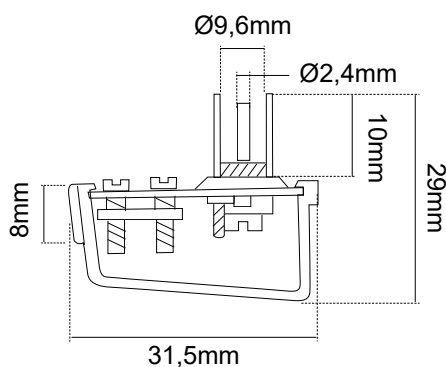

CONNETTORI TV

Prodotto

MADE IN ITALY

Codice

38.2015025IT

Descrizione

SPINA COASSIALE 75Ω AD ANGOLO, MADE IN ITALY

Tipologia	CONNETTORI TV
Spina	COASSIALE
Diametro spina	9,5mm
Colore	Bianca

Prodotto

MADE IN ITALY

Codice

38.1015024IT

Descrizione

PRESA COASSIALE 75Ω AD ANGOLO, MADE IN ITALY

Tipologia	CONNETTORI TV
Presa	COASSIALE
Diametro presa	9,5mm
Colore	Bianca