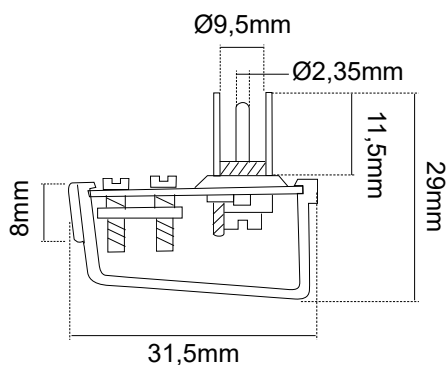

CONNETTORI TV

Prodotto

MADE IN ITALY

Codice

38.2015025IT

Descrizione

SPINA COASSIALE 75Ω AD ANGOLO, MADE IN ITALY

Tipologia	CONNETTORI TV
Spina	COASSIALE
Diametro spina	9,5mm
Colore	Bianca

Prodotto

MADE IN ITALY

Codice

38.1015024IT

Descrizione

PRESA COASSIALE 75Ω AD ANGOLO, MADE IN ITALY

Tipologia	CONNETTORI TV
Presa	COASSIALE
Diametro presa	9,5mm
Colore	Bianca