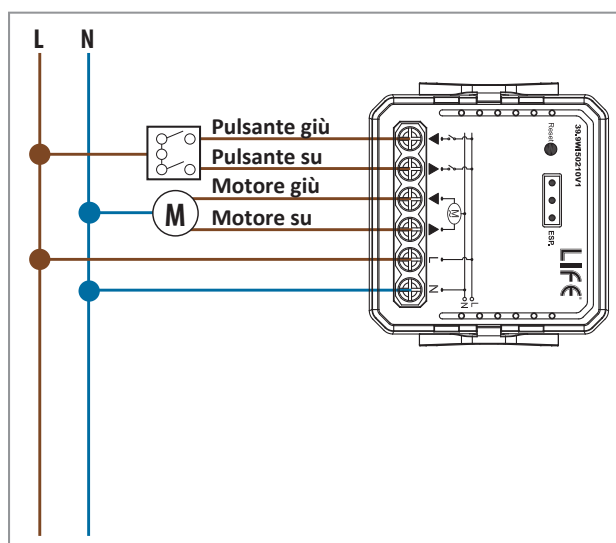

MODULO TAPPARELLE 2 Pulsanti Up/Down

Schema collegamento

Codice	Alimentazione	Potenza	Corrente MAX	Frequenza	Distanza	Uscite	Dimensioni HxLxP
39.9WI50210V1	100-240V 50Hz/60Hz	690W	3A Max	2,4GHz Wire-less	30m	2CH (Up/Down)	18x39x39mm