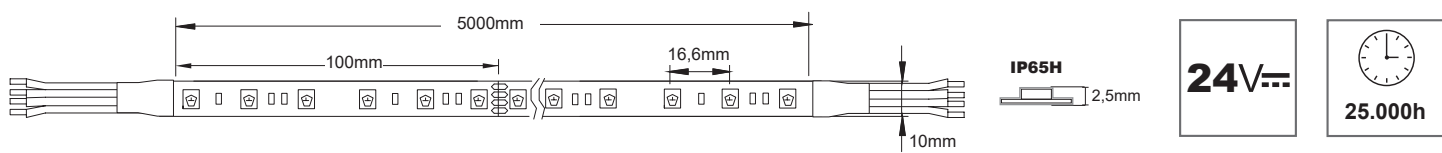

STRISCIA LED RGB 60 LED

**IP
20**

60 LED/M - DIVISIBILE IN SEZIONI DA 6 LED O MULTIPLI

LED 5050

IP20
Nessun Rivestimento

ALIMENTAZIONE:
Tramite driver esterno ad alta efficienza (optional)
Dimmerabile tramite apposito dimmer (optional)

TIPOLOGIA:
Striscia IP20 da interni in ruote da 5m

***NOTE:**
Valore teorico, i lumen effettivi possono subire delle variazioni in funzione della lunghezza e dal tipo d'installazione effettuata

| Codice | LED/m | Watt/m | Lumen R/m | Lumen G/m | Lumen B/m | Potenza | Attacco |
|-----------------------|--------|--------|-----------|-----------|-----------|---------|-------------------|
| 16.LS516002RGB | 60 LED | 14W/m | 130lm/m | 320lm/m | 75lm/m | 72W/5m | Conduttori liberi |