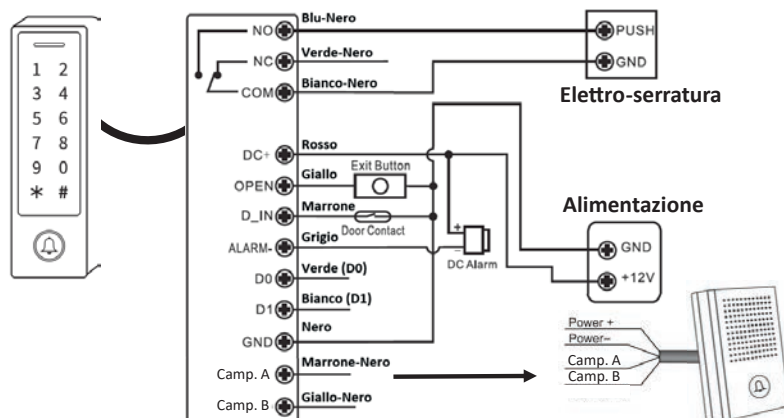

## MODULO APRIPORTA PER APERTURA CANCELLI ED ELETTROSERRATURE, SMARTLIFE, WIRELESS 2,4GHZ

Schema collegamento

- Campanello con notifica su APP
- Apertura con CODICE, CARD RFID e APP
- Gestione password usa e getta
- Gestione accesso multiutente con periodo di soggiorno (check-IN / check-OUT)

Dispositivi compatibili con Amazon Alexa

Ideale per B&B, case vacanza, ecc.

Codice	Corrente MAX	Assorbimento	Frequenza	Distanza	Uscite	Dimensioni HxLxP
<b>39.9WI50221</b>	2A Max	<= 150mA in uso <= 60mA in standby	2,4GHz Wireless	30m	Relè 1CH COM/NO/NC configurabile da 0 a 99s	148x43,5x22mm

### ARTICOLI OPZIONALI

Codice	Descrizione
<b>39.9WI50221R</b>	Chiave RFID compatibile con tastiera remota (adatta per 39.9WI50221 e 39.9WT2100)

Codice	Descrizione
<b>00.ESP22</b>	ESPOSITORE LIFE DA BANCO PER APRIPORTA PER ELETTROSERRATURE 39.9WI50221