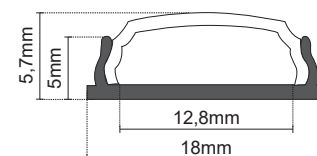

KIT PROFILO ALLUMINIO Da Parete

**IP
20**

2 m

SCHERMO: COVER DI PROTEZIONE IN POLICARBONATO

Codice	Dissipazione	Cover	Resa Luminosa	Incavo	Larghezza	Altezza	Lunghezza	Staffe	Tappi
16.LTP5611KS20	16W/m	Satinata	90%	12,8mm	18mm	5mm	2000mm	4	2

Attenzione:

Il profilo può essere piegato nelle direzione che si vuole, ma non può ritornare alla sua posizione di partenza, potrebbe rompersi