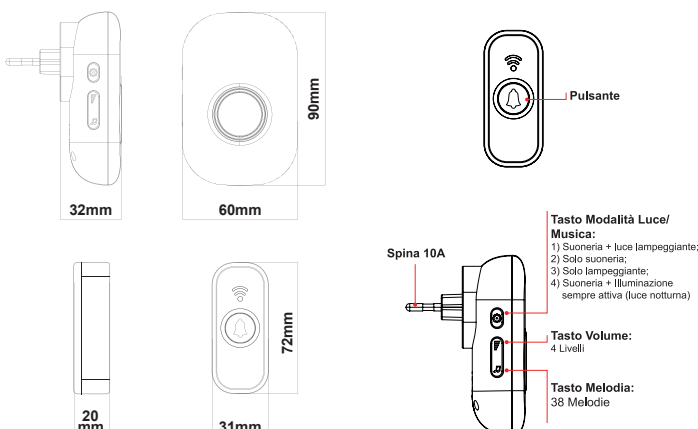

### CAMPANELLO WIRELESS CINETICO, COMPOSTO DA TRASMETTITORE E RICEVITORE

- Pulsante Cinetico "Senza batterie"
- 58 melodie selezionabili
- 4 livelli di volume 25-85dB
- Indicatore luminoso configurabile, 4 Modalità di funzionamento:
  - 1) Suoneria + luce lampeggiante
  - 2) Solo suoneria;
  - 3) Solo lampeggiante;
  - 4) Suoneria + Illuminazione sempre attiva (luce notturna)

Codice	63.7103
Tensione di ingresso	Ricevitore: 100-240V~ 50/60Hz
Potenza	RX - Standby <0,5W
Frequenza	433MHz (RF)
Distanza	150m (senza ostacoli)
Dimensioni HxLxP	Ricevitore 87x79x33mm Trasmettitore Ø77x20mm

### CAMPANELLO WIRELESS, COMPOSTO DA TRASMETTITORE E RICEVITORE

- 38 melodie selezionabili
- 4 livelli di volume 25-85dB
- Indicatore luminoso configurabile, 4 Modalità di funzionamento:
  - 1) Suoneria + luce lampeggiante
  - 2) Solo suoneria;
  - 3) Solo lampeggiante;
  - 4) Suoneria + Illuminazione sempre attiva (luce notturna)

Codice	63.7104BT
Tensione di ingresso	Ricevitore: 100-240V~ 50/60Hz Trasmettitore: CR2032 3V
Potenza	RX - Standby <0,5W TX - In trasmissione <10mW
Frequenza	433MHz (RF)
Distanza	150m (senza ostacoli)
Dimensioni HxLxP	Ricevitore 90x60x32mm Trasmettitore 72x31x20mm