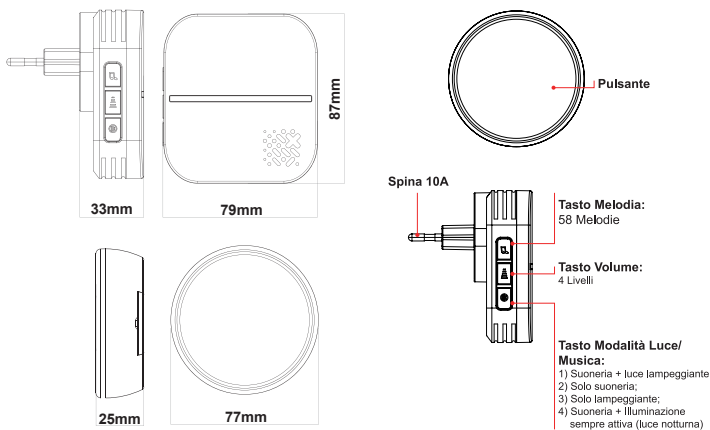

### CAMPANELLO WIRELESS CINETICO, COMPOSTO DA TRASMETTITORE E RICEVITORE

- Pulsante Cinetico "Senza batterie"
- 58 melodie selezionabili
- 4 livelli di volume 25-85dB
- Indicatore luminoso configurabile, 4 Modalità di funzionamento:
  - 1) Suoneria + luce lampeggiante
  - 2) Solo suoneria;
  - 3) Solo lampeggiante;
  - 4) Suoneria + Illuminazione sempre attiva (luce notturna)

Codice	63.7103
Tensione di ingresso	Ricevitore: 100-240V~ 50/60Hz
Potenza	RX - Standby <0,5W
Frequenza	433MHz (RF)
Distanza	150m (senza ostacoli)
Dimensioni HxLxP	Ricevitore 87x79x33mm Trasmettitore Ø77x20mm

### CAMPANELLO WIRELESS, COMPOSTO DA TRASMETTITORE E RICEVITORE

- 38 melodie selezionabili
- 4 livelli di volume 25-85dB
- Indicatore luminoso configurabile, 4 Modalità di funzionamento:
  - 1) Suoneria + luce lampeggiante
  - 2) Solo suoneria;
  - 3) Solo lampeggiante;
  - 4) Suoneria + Illuminazione sempre attiva (luce notturna)

Codice	63.7104BT
Tensione di ingresso	Ricevitore: 100-240V~ 50/60Hz Trasmettitore: CR2032 3V
Potenza	RX - Standby <0,5W TX - In trasmissione <10mW
Frequenza	433MHz (RF)
Distanza	150m (senza ostacoli)
Dimensioni HxLxP	Ricevitore 90x60x32mm Trasmettitore 72x31x20mm