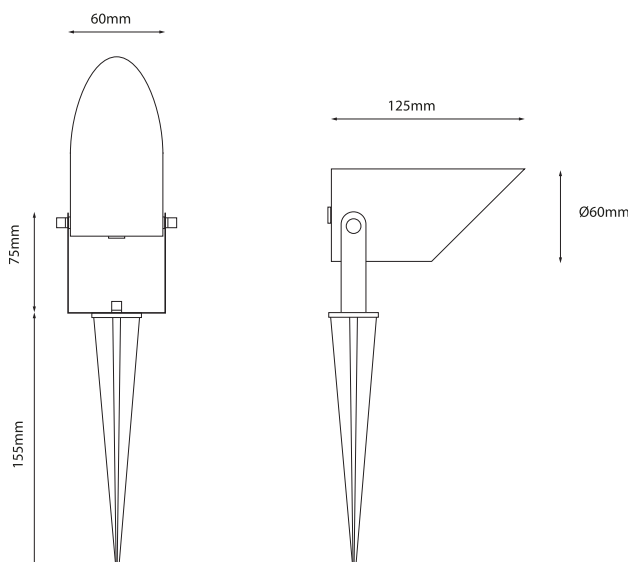

FARETTI LED DA GIARDINO 220V

**PORTAFARETTO DA GIARDINO
CON TETTuccio E
PICCHETTO PER GU10**

**IP
65**

**IK
02**

1 x 20W Max

**ALLUMINIO NERO E DIFFUSORE
IN VETRO**

DIMENSIONI

Codice	Lampada LED max consigliata	Potenza	Tensione di alimentazione	Dimensioni	Peso	Colore	Attacco
39.PL01426	1 x 20W max	Supporta una lampada LED GU10 da max 20W	220-240 Vac - 50/60 Hz	Ø60x125mm picchetto 155mm	350g	Nero	Conduttori liberi

ARTICOLI OPZIONALI

LAMPAD E LED SPOT PAR16 GU10

39.910215N

LAMPADA LED PAR16 serie ST1, GU10, 5W, 100°, 4000K, 220Vac, LM500 (F.T.), RA 80, 50*58mm

39.910217N

LAMPADA LED PAR16 serie ST1, GU10, 7W, 100°, 4000K, 220Vac, LM600 (F.T.), RA 80, 50*58mm

39.910252N

LAMPADA LED PAR16 Vetro, GU10, 6.7W, BA100°, 4000K, 220Vac, LM720, RA 80, 50*55mm Box