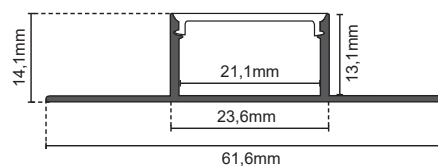

KIT PROFILO ALLUMINIO Da Cartongesso/Muratura

**IP
20**

2 m

24W/m

**SCHERMO:
COVER DI PROTEZIONE IN POLICARBONATO**

Codice	Dissipazione	Cover	Resa Luminosa	Incavo	Larghezza	Altezza	Lunghezza	Tappi
16.LTP6069KS10	24W/m	Satinata	90%	21,1mm	61,7mm	13,1mm	2000mm	2