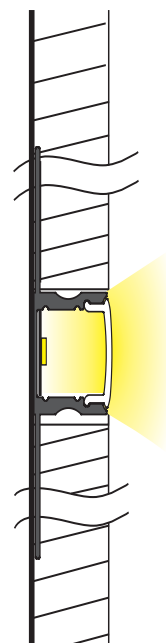

# KIT PROFILO ALLUMINIO Da Cartongesso

**IP  
20**

**2 m**

**24W/m**

**LUCE DIRETTA**

**SCHERMO:  
COVER DI PROTEZIONE IN POLICARBONATO**

Codice	Dissipazione	Cover	Resa Luminosa	Incavo	Larghezza	Altezza	Lunghezza	Tappi
<b>16.LTP6068KS10</b>	24W/m	Satinata	90%	12,3mm	50mm	14,5mm	2000mm	2