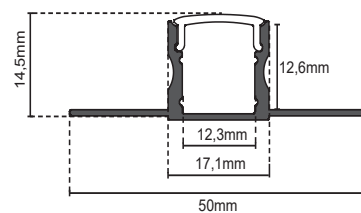

# KIT PROFILO ALLUMINIO Da Cartongesso

**IP  
20**

**2 m**

**24W/m**

**LUCE DIRETTA**

**SCHERMO:  
COVER DI PROTEZIONE IN POLICARBONATO**

Codice	Dissipazione	Cover	Resa Luminosa	Incavo	Larghezza	Altezza	Lunghezza	Tappi
<b>16.LTP6068KS10</b>	24W/m	Satinata	90%	12,3mm	50mm	14,5mm	2000mm	2