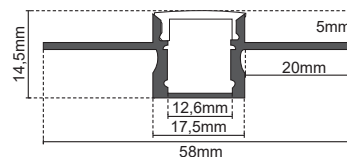

# KIT PROFILO IN ALLUMINIO Da Parete - Muratura

**IP  
20**

**2 m**

**24W/m**

**SCHERMO:  
COVER DI PROTEZIONE IN POLICARBONATO**

Codice	Dissipazione	Cover	Resa Luminosa	Incavo	Larghezza	Altezza	Lunghezza	Tappi
<b>16.LTP6064KS10</b>	24W/m	Satinata	90%	12,3mm	58mm	12,3mm	2000mm	2