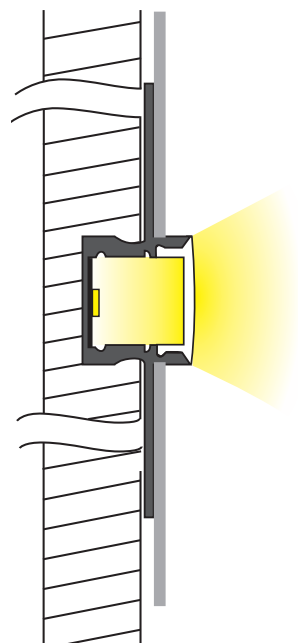

# KIT PROFILO IN ALLUMINIO Da Parete - Muratura

**IP  
20**

**2 m**

**24W/m**

**SCHERMO:  
COVER DI PROTEZIONE IN POLICARBONATO**

Codice	Dissipazione	Cover	Resa Luminosa	Incavo	Larghezza	Altezza	Lunghezza	Tappi
<b>16.LTP6064KS10</b>	24W/m	Satinata	90%	12,3mm	58mm	12,3mm	2000mm	2