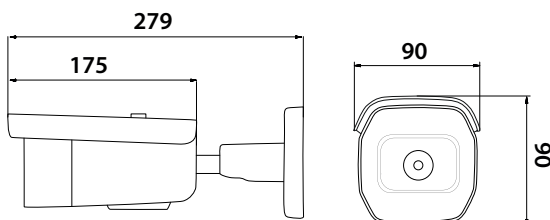

Specifiche

Day/Night	Sì (Color - B/W- Auto)
OSD	Sì, tramite RJ45
WDR	DWDR
BLC	Supportato

Generale

Protezione	IP67
Temp. di lavoro	-10°C~+60°C RH95% Max
Alimentazione	12Vdc / 950mA - PoE 48V integrato
Dimensione	90(W) x 90(H) x 179(L)mm
Materiale del corpo	Metallo
Peso	1,65 Kg.

**Lente Varifocal Motorizzata**

APP BitVision  
iOS / Android

iVMS320 Software  
Mac / Windows

**1/2,8" CMOS Sony Starvis IMX415**

**FUNZIONI AI CON RILEVAZIONE UMANA DI :**

- ATTRAVERSAMENTO
- INTRUSIONE IN AREA
- PERMANENZA IN AREA
- AFFOLLAMENTO

Dimensioni

**ARTICOLI OPZIONALI**

Codice

Descrizione

**75.GLU32**

BOX CABLAGGI DA ESTERNO PER TELECAMERE VARIFOCAL 75.AP406/AS406/AT406 75.AP512/AS512/AT512 75.IPC240/540 75.IPC251/551