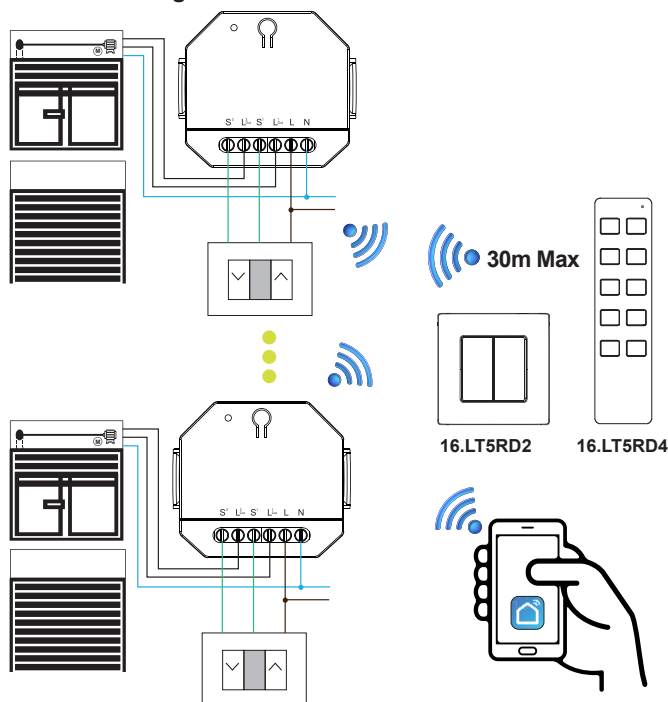

## MODULO TAPPARELLE CON PULSANTI CABLATI E REMOTI (RF)

Doppia Tecnologia

Schema collegamento

Codice	Tensione di ingresso	Potenza	Corrente MAX	Frequenza	Uscite	Dimensioni HxLxP
<b>39.9WI50210L5</b>	100-240V 50Hz/60Hz	200-480W	2A Max	2,4GHz Wireless	2CH (Up/Down)	35x56x56mm

Utilizzabile con tutti i pulsanti in commercio  
 Compatibile con Alexa e Google Home  
 Compatibile con i radiocomandi RF LIFE512  
 16.LT5RD2/16.LT5RD4/...