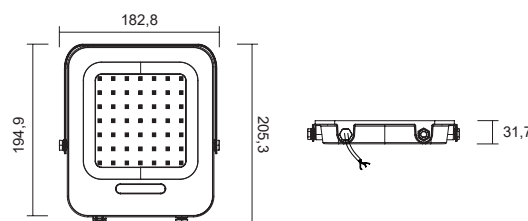

FARETTO MARINO A LED 12-24Vdc

Bianca Naturale
4000K

Alluminio pressofuso
Vetro temperato IK07,
antiabbagliamento
Cavo di alimentazione gommato 30cm
sezione 3x1,00mm²

STAFFA REGOLABILE 180°

PROIETTORI IP66 PER INSTALLAZIONI IN AM-
BIENTI ESTERNI

CLASSE III

30.000h

12-24
Vdc

Non Dimmerabile

RA
80

Codice	Potenza	Lumen TOTALE	Lumen Φ120°	Kelvin	Fascio BA	Peso	Attacco	Dimmerabile
39.9F3232N	32W	3800lm	3200lm	4000K	110°	677g	Conduttori liberi	No