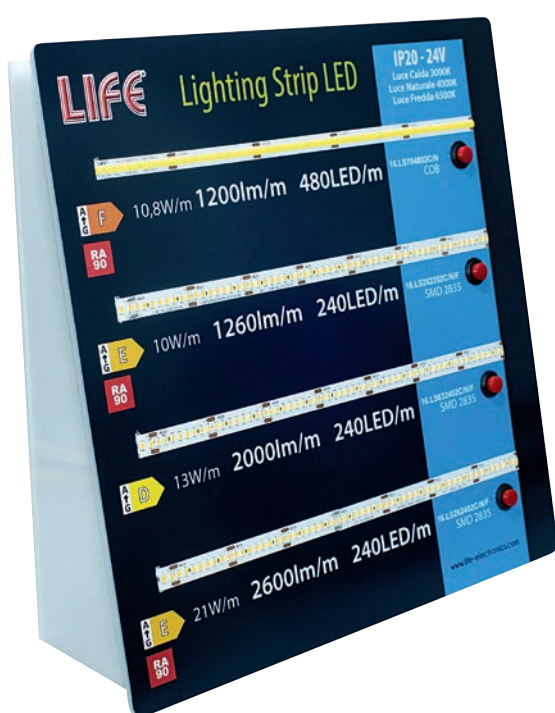

ESPOSITORI DIMOSTRATIVI

ESPOSITORE DIMOSTRATIVO LIFE IN PLEXIGLASS PER STRISCE LED 24VDC

Codice	Descrizione	Dimensioni
00.ESP0424V1	ESPOSITORE DIMOSTRATIVO LIFE in PLEXIGLASS per STRISCE LED 24Vdc	29,5x29,5x9,5cm

Strisce LED installate nell'espositore:

16.LS704802N	Striscia LED COB, IP20, 24V 10,8W/m, L.NATURALE 4000K ±5%, 1200lm/m, RA90 PREZZO per 5m
16.LS262202N	Striscia 240LED/m, 2835 IP20, 24V 10W/m, L.Naturale 4000K±5%, 1260lm/m, RA90 PREZZO per 5m G3A
16.LS632402N	Striscia 240LED/m, 2835 IP20, 24V 13W/m, L.NATURALE 4000K±5%, 2000lm/m, PREZZO per 5m G3A
16.LS262402N	Striscia 240LED/m, 2835 IP20, 24V 21W/m, L.Naturale 4000K±5%, 2600lm/m, RA90 PREZZO per 5m G3A