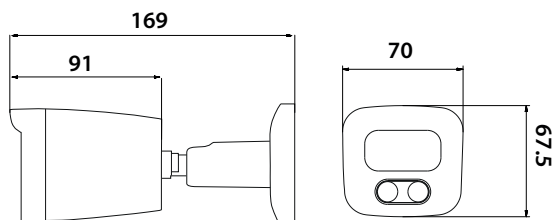

Generale

Protezione	IP67
Audio	Si, tramite presa RCA
Dimensione	70(W) x 67,5(H) x 169(L)mm
Materiale del corpo	Metallo
Peso	600g.
Intelligenza Artificiale	Intrusion Detection, Motion Detection, Privacy Masking

APP BitVision
iOS / Android

iVMS320 Software
Mac / Windows

Intrusion Detection

Dimensioni

ARTICOLI OPZIONALI

Codice	Descrizione
75.GLU31	BOX CABLAGGI DA ESTERNO PER TELECAMERE LENTE FISSA 75.AP802/AS802/AT802 75.AP502/AS502/AT502 75.IPC250/280/550/580
75.13002	MICROFONO PER CCTV 12V, FRE- Q:20-160.000HZ, IMP.150OHMS