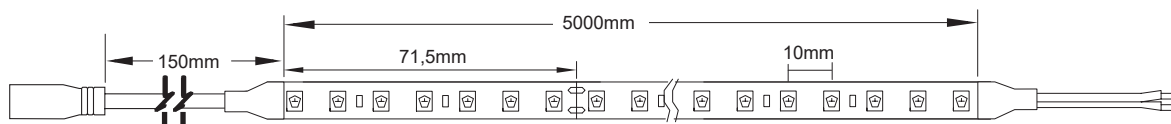

24V_~

25.000h

Codice	LED/m	Kelvin	Lumen/m	Watt/m	Lumen/5m	Watt/5m	RA	Classe
16.LS631002C	98 LED	3000K	1680m/m	14W/m	8400 lm	70W/5m	80	E
16.LS631002N	98 LED	4000K	1680m/m	14W/m	8400 lm	70W/5m	80	E
16.LS631002F	98 LED	6500K	1680m/m	14W/m	8400 lm	70W/5m	80	E