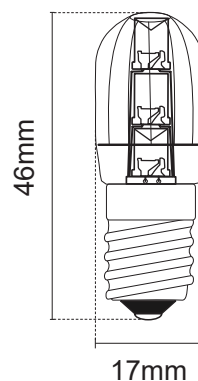

LAMPADE LED SERIE SPECIALI

**LAMPADA LED CANDELA VOTIVA
MINI - E14**

10-24 Vac

Codice	Potenza	Tensione di alimentazione	Lumen Totale	Kelvin	Attacco	Fascio (FA)	Dimensioni
39.9E0143C	0,5W	10-24 Vac	40lm	2700K	E14	360°	Ø16x47mm