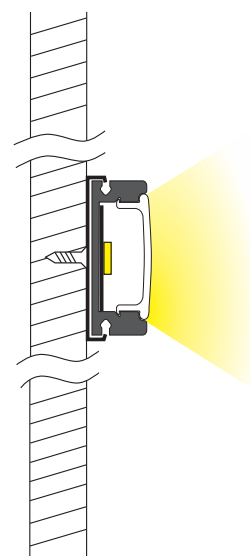

# KIT PROFILO ALLUMINIO Da Parete

**IP  
20**

**2 m**

**20W/m**

**SCHERMO:  
COVER DI PROTEZIONE IN POLICARBONATO**

<b>Codice</b>	Dissipazione	Cover	Resa Luminosa	Incavo	Larghezza	Altezza	Lunghezza	Staffe	Tappi
<b>16.LTP6011KS</b>	20W/m	Satinata	90%	12,4mm	17,4mm	7mm	2000mm	4	2