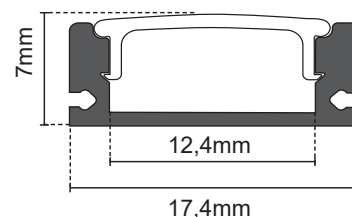

# KIT PROFILO ALLUMINIO Da Parete

**IP  
20**

**2 m**

**20W/m**

**SCHERMO:  
COVER DI PROTEZIONE IN POLICARBONATO**

<b>Codice</b>	Dissipazione	Cover	Resa Luminosa	Incavo	Larghezza	Altezza	Lunghezza	Staffe	Tappi
<b>16.LTP6011KS</b>	20W/m	Satinata	90%	12,4mm	17,4mm	7mm	2000mm	4	2