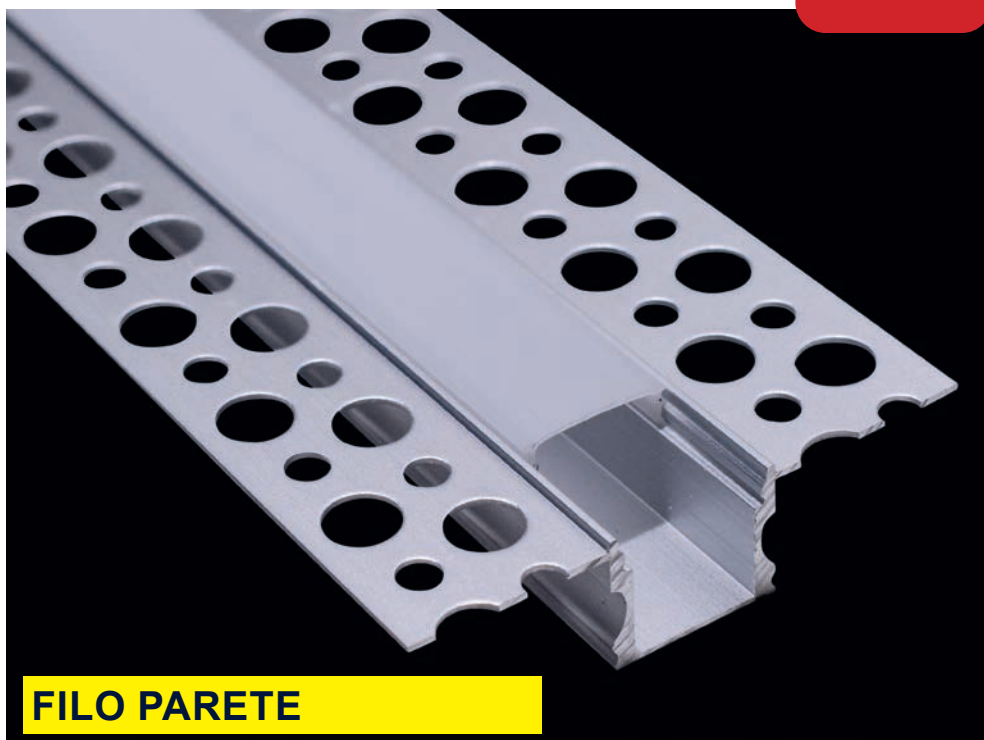

KIT PROFILO ALLUMINIO Da Cartongesso/Muratura

**IP
20**

2 m

24W/m

**SCHERMO:
COVER DI PROTEZIONE IN POLICARBONATO**

Codice	Dissipazione	Cover	Resa Luminosa	Incavo	Larghezza	Altezza	Lunghezza	Tappi
16.LTP6065KS10	24W/m	Satinata	90%	12,6mm	58mm	14,3mm	2000mm	2