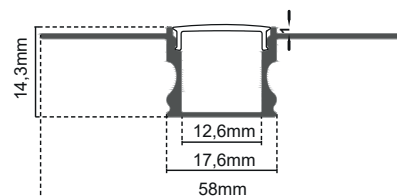

KIT PROFILO ALLUMINIO Da Cartongesso/Muratura

**IP
20**

2 m

24W/m

**SCHERMO:
COVER DI PROTEZIONE IN POLICARBONATO**

Codice	Dissipazione	Cover	Resa Luminosa	Incavo	Larghezza	Altezza	Lunghezza	Tappi
16.LTP6065KS10	24W/m	Satinata	90%	12,6mm	58mm	14,3mm	2000mm	2