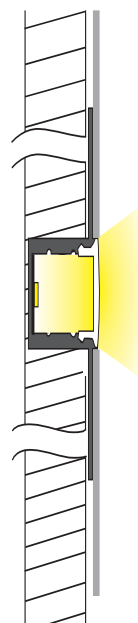

KIT PROFILO ALLUMINIO Da Cartongesso/Muratura

**IP
20**

2 m

24W/m

**SCHERMO:
COVER DI PROTEZIONE IN POLICARBONATO**

Codice	Dissipazione	Cover	Resa Luminosa	Incavo	Larghezza	Altezza	Lunghezza	Tappi
16.LTP6065KS10	24W/m	Satinata	90%	12,6mm	58mm	14,3mm	2000mm	2