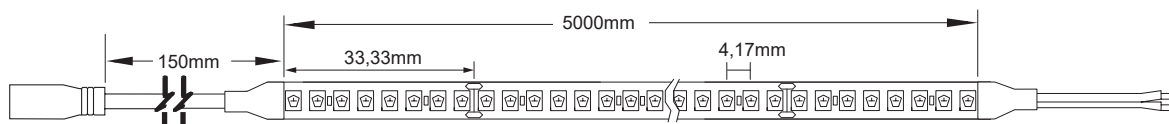

STRISCIA LED 240 LED 2000lm

IP 20

240 LED/M - DIVISIBILE IN SEZIONI DA 8 LED O MULTIPLI

LED 2835

IP20
Nessun Rivestimento

ALIMENTAZIONE:
Tramite driver esterno ad alta efficienza (optional)
Dimmerabile tramite apposito dimmer (optional)
Connettore 5,5x2,1mm (in dotazione)

TIPOLOGIA:
Striscia IP20 da interni in ruote da 5m

***NOTE:**
Valore teorico, i lumen effettivi possono subire delle variazioni in funzione della lunghezza e dal tipo d'installazione effettuata

CONNETTORE 2,1X5,5MM