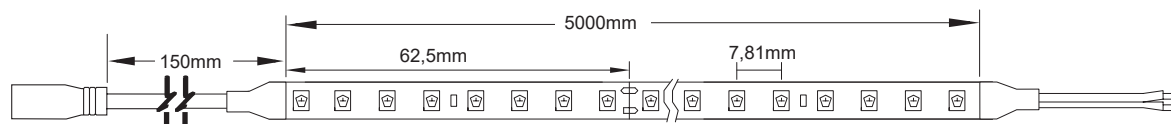

STRISCIA LED 128 LED 2000lm/m

IP 20

DIVISIBILE IN SEZIONI DA 8 LED O MULTIPLI

LED 2835

IP20
Nessun Rivestimento

ALIMENTAZIONE:
Tramite driver esterno ad alta efficienza (optional)
Dimmerabile tramite apposito dimmer (optional)
Connettore 5,5x2,1mm (in dotazione)

TIPOLOGIA:
Striscia IP20 da interni in ruote da 5m

***NOTE:**
Valore teorico, i lumen effettivi possono subire delle variazioni in funzione della lunghezza e dal tipo d'installazione effettuata

CONNETTORE 2,1X5,5MM