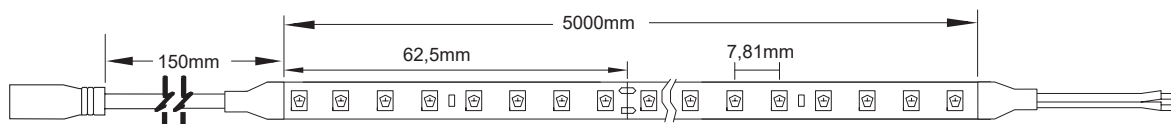

DIVISIBILE IN SEZIONI DA 8 LED O MULTIPLI

LED 2835

IP65H
Tubo termoretraibile

ALIMENTAZIONE:
Tramite driver esterno ad alta efficienza (optional)
Dimmerabile tramite apposito dimmer (optional) Connettore 5,5x2,1mm (in dotazione)

TIPOLOGIA:
Striscia IP65H da interni/esterni in ruote da 5m

*NOTE:
Valore teorico, i lumen effettivi possono subire delle variazioni in funzione della lunghezza e dal tipo d'installazione effettuata

CONNETTORE 2,1X5,5MM