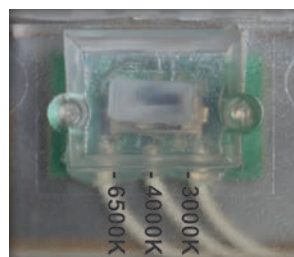

PUNTI LUCE SEGNA PASSO PER SCATOLA 506L

Luce Diretta
Mascherina inclusa

TRI-COLOR

Il colore va selezionato in fase di installazione
Colore:Selezionabile (3000K - 4000K - 6500K) tramite switch

Codice	Potenza	Lumen $\phi 360^\circ$	Kelvin	Fascio BA	Dimensioni	Peso	Attacco
39.9PL5060GCFN	3,5W	240lm	3000K 4000K 6500K	100°	90x190x13,5mm	90g	Conduttori liberi
39.9PL5060WCFN	3,5W	240lm	3000K 4000K 6500K	100°	90x190x13,5mm	90g	Conduttori liberi