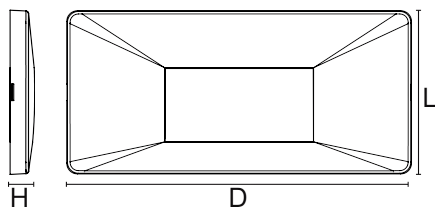

PUNTI LUCE SEGNA PASSO PER SCATOLA 506L

Luce Diretta
Mascherina inclusa

TRI-COLOR

Il colore va selezionato in fase di installazione
Colore:Selezionabile (3000K - 4000K - 6500K) tramite switch

Codice	Potenza	Lumen $\phi 360^\circ$	Kelvin	Fascio BA	Dimensioni	Peso	Attacco
39.9PL5060GCFN	3,5W	240lm	3000K 4000K 6500K	100°	90x190x13,5mm	90g	Conduttori liberi
39.9PL5060WCFN	3,5W	240lm	3000K 4000K 6500K	100°	90x190x13,5mm	90g	Conduttori liberi