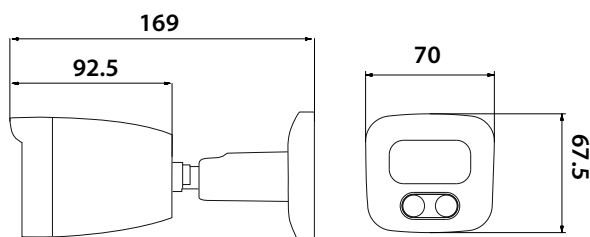

Generale

Protezione	IP67
Temp. di lavoro	-10°C~+60°C RH95% Max
Alimentazione	12Vdc / 700mA - PoE 48V integrato
Alimentazione PoE	PoE 48V
Audio	Microfono incorporato
Dimensione	70(W) x 67.5(H) x 169(L)mm
Materiale del corpo	Metallo
Peso	600 g.
Intelligenza Artificiale	Motion detection

COLORE

Dimensioni

ARTICOLI OPZIONALI

Codice

Descrizione

75.GLU31

BOX CABLAGGI TELECAMERE LENTE FISSA
75.AP802/AS802/AT802 75.AP502/AS502/AT502
75.IPC25/28/55/58