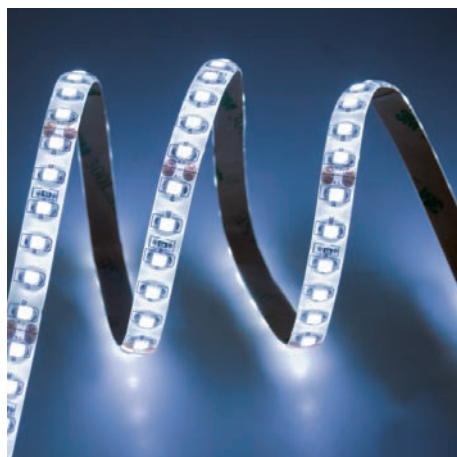

STRISCIA LED BLU 120 LED 440lm/m

120 LED/m - Divisibile in sezioni da 6 LED o multipli

LED 2835

IP62
Rivestimento in silicone

Alimentazione:
Tramite driver esterno ad alta efficienza (optional)
Dimmerabile tramite apposito dimmer (optional)
Connettore 5,5x2,1mm (in dotazione)
Tipologia:
Striscia IP62 da interni/esterni in ruote da 5m
***Note:**
Valore teorico, i lumen effettivi possono subire delle variazioni in funzione della lunghezza e dal tipo d'installazione effettuata

Connettore 2,1x5,5mm

24V_{DC}

15.000h

| Codice | LED/m | Temperatura | Kelvin | Lumen/m | Watt/m | Lumen/5m | Watt/5m |
|---------------------|----------------|-------------|-------------------|---------|---------|----------|---------|
| 16.LS631222B | 120 LED | Blu | >10000K | 440lm/m | 19,6W/m | 2200 lm | 98W/5m |