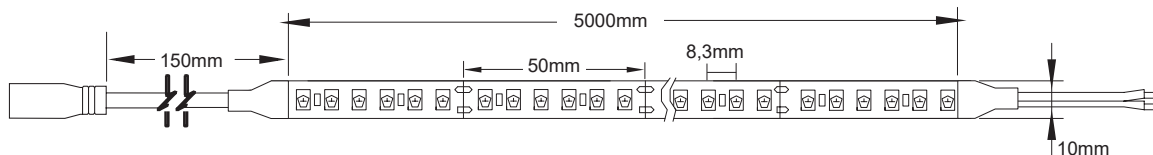

STRISCIA LED BLU 120 LED 440lm/m

120 LED/m - Divisibile in sezioni da 6 LED o multipli

LED 2835

IP62
Rivestimento in silicone

Alimentazione:
Tramite driver esterno ad alta efficienza (optional)
Dimmerabile tramite apposito dimmer (optional)
Connettore 5,5x2,1mm (in dotazione)
Tipologia:
Striscia IP62 da interni/esterni in ruote da 5m
***Note:**
Valore teorico, i lumen effettivi possono subire delle variazioni in funzione della lunghezza e dal tipo d'installazione effettuata

Connettore 2,1x5,5mm

24V_{DC}

15.000h

| Codice | LED/m | Temperatura | Kelvin | Lumen/m | Watt/m | Lumen/5m | Watt/5m |
|---------------------|----------------|-------------|-------------------|---------|---------|----------|---------|
| 16.LS631222B | 120 LED | Blu | >10000K | 440lm/m | 19,6W/m | 2200 lm | 98W/5m |