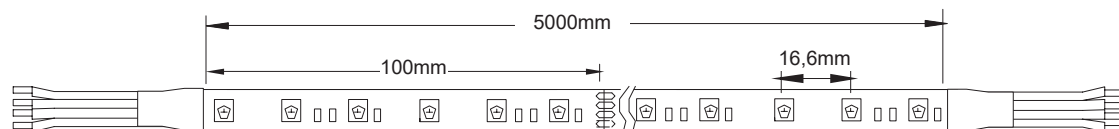

24V_~

15.000h

Codice	LED/m	Temperatura	Lumen R /m	Lumen G /m	Lumen B /m	Watt/m	Watt/5m
16.LS506022RGB	60 LED	RGB	130lm/m	320lm/m	75lm/m	14,4W/m	72W/5m