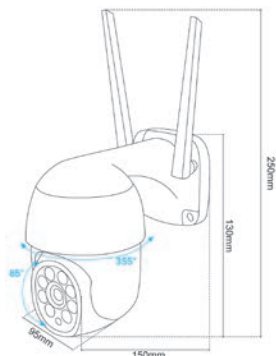

Generale

Protezione	IP65
Alimentazione	DC 12V 2A
Materiale del corpo	PVC
Dimensione	95x150x130 mm
Peso	380g.

Dimensioni